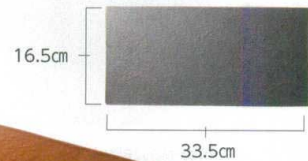

## ■ wasabi

T032-311-32  
wasabi BK 24cm正角皿  
23.8×23.8×H0.8cm ¥4,400

T032-311-31  
wasabi WH 24cm正角皿  
23.8×23.8×H0.8cm ¥4,400

T032-311-34  
wasabi (オリベ) 24cm正角皿  
23.8×23.8×H0.8cm ¥4,700

T032-311-35  
wasabi (アメ) 24cm正角皿  
23.8×23.8×H0.8cm ¥4,700

T032-311-42  
wasabi BK 33.5cm長角皿  
33.5×16.5×H0.8cm ¥7,400

T032-311-41  
wasabi WH 33.5cm長角皿  
33.5×16.5×H0.8cm ¥7,400

T032-311-44  
wasabi (オリベ) 33.5cm長角皿  
33.5×16.5×H0.8cm ¥7,800

T032-311-45  
wasabi (アメ) 33.5cm長角皿  
33.5×16.5×H0.8cm ¥7,800