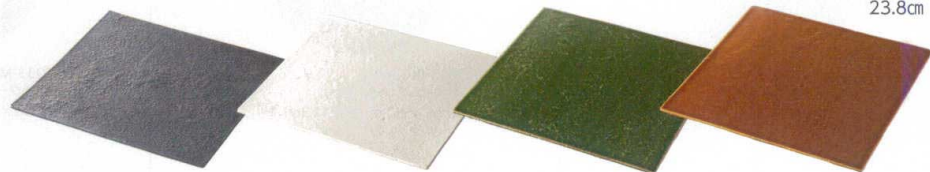

# Dinner plate a la carte

wasabi

素材 [陶器]

## ■ wasabi

T032-311-32  
wasabi BK 24cm正角皿  
23.8×23.8×H0.8cm ¥4,400

T032-311-31  
wasabi WH 24cm正角皿  
23.8×23.8×H0.8cm ¥4,400

T032-311-34  
wasabi (オリベ) 24cm正角皿  
23.8×23.8×H0.8cm ¥4,700

T032-311-35  
wasabi (アメ) 24cm正角皿  
23.8×23.8×H0.8cm ¥4,700