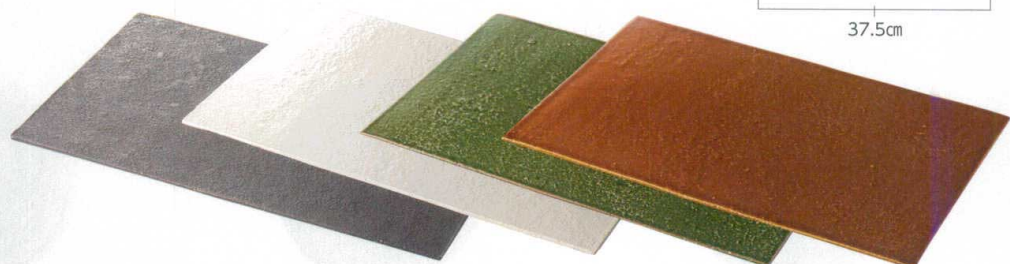

T032-311-52
wasabi BK 37.5cm長角皿
37.5×22.5×H0.8cm ¥8,500

T032-311-51
wasabi WH 37.5cm長角皿
37.5×22.5×H0.8cm ¥8,500

T032-311-54
wasabi (オリベ) 37.5cm長角皿
37.5×22.5×H0.8cm ¥9,300

T032-311-55
wasabi (アメ) 37.5cm長角皿
37.5×22.5×H0.8cm ¥9,300