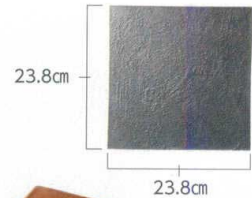

## ■ wasabi

T032-311-32  
wasabi BK 24cm正角皿  
23.8×23.8×H0.8cm ¥4,400

T032-311-31  
wasabi WH 24cm正角皿  
23.8×23.8×H0.8cm ¥4,400

T032-311-34  
wasabi (オリベ) 24cm正角皿  
23.8×23.8×H0.8cm ¥4,700

T032-311-35  
wasabi (アメ) 24cm正角皿  
23.8×23.8×H0.8cm ¥4,700