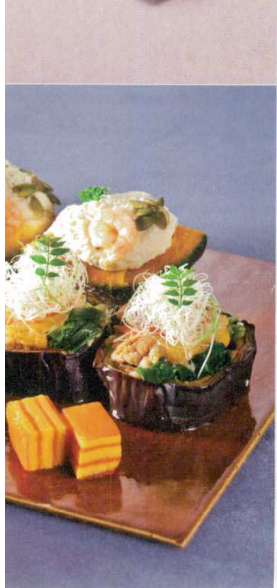

# Dinner plate a la carte

wasabi

素材 [陶器]

## ■ wasabi

T032-311-32  
wasabi BK 24cm正角皿  
23.8×23.8×H0.8cm ¥4,400

T032-311-31  
wasabi WH 24cm正角皿  
23.8×23.8×H0.8cm ¥4,400

T032-311-34  
wasabi (オリベ) 24cm正角皿  
23.8×23.8×H0.8cm ¥4,700

T032-311-35  
wasabi (アメ) 24cm正角皿  
23.8×23.8×H0.8cm ¥4,700

T032-311-42  
wasabi BK 33.5cm長角皿  
33.5×16.5×H0.8cm ¥7,400

T032-311-41  
wasabi WH 33.5cm長角皿  
33.5×16.5×H0.8cm ¥7,400

T032-311-44  
wasabi (オリベ) 33.5cm長角皿  
33.5×16.5×H0.8cm ¥7,800

T032-311-45  
wasabi (アメ) 33.5cm長角皿  
33.5×16.5×H0.8cm ¥7,800