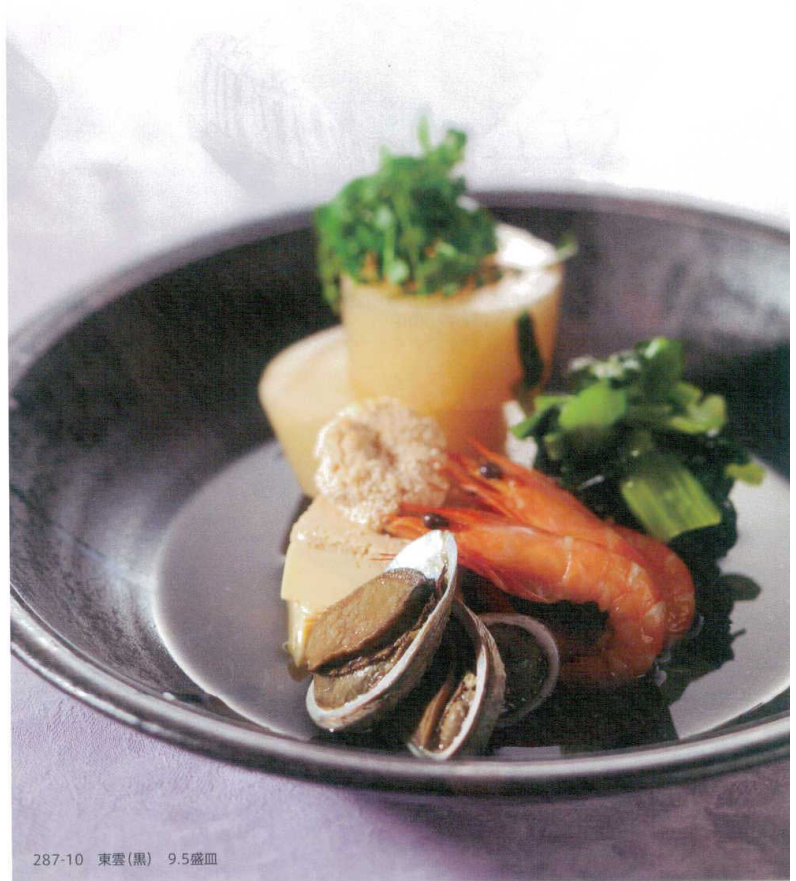

## 盛鉢

T333-287-09 東雲(白) 9.5盛皿  
29×H6.1cm ¥2,200

T333-287-10 東雲(黒) 9.5盛皿  
29×H6.1cm ¥2,200

287-10 東雲(黒) 9.5盛皿

T333-51528063 なごり雪石目リム尺鉢  
31×H8.8cm ¥6,400

T333-51528080 なごり雪石目尺盛鉢  
31.5×H6cm ¥4,900

T333-51538063 山がすみ 石目リム尺鉢  
φ31×H8.8cm ¥6,300