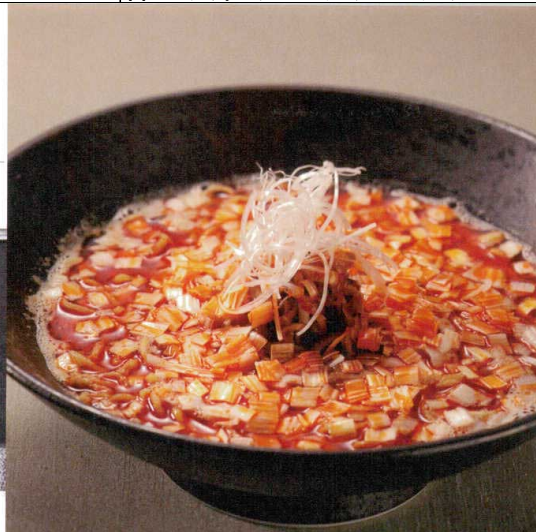

パンフレット番号	問合せ先	電話番号
20544-340	株式会社クイックパック	0564-59-3525

丼(東雲)

287-18
東雲(黒)8寸盛鉢

*白ごまたんたん麺

287-18
東雲(黒)8寸盛鉢

*揚げそばキノコアンカケ

287-17
東雲(白)8寸盛鉢

赤と黄色の釉薬を飛ばした、動きのあるデザイン。
白と黒、二つの個性が光ります。

■東雲(白)

T340-287-21
東雲(白)5.8種丼
17.8×H9.7cm ¥930

T340-287-19
東雲(白)水輪6.5種丼
19.3×H8.7cm ¥930

T340-287-17
東雲(白)8寸盛鉢
24.3×H8cm ¥1,400

■東雲(黒)

T340-287-22
東雲(黒)5.8種丼
17.8×H9.7cm ¥930

T340-287-20
東雲(黒)水輪6.5種丼
19.3×H8.7cm ¥930