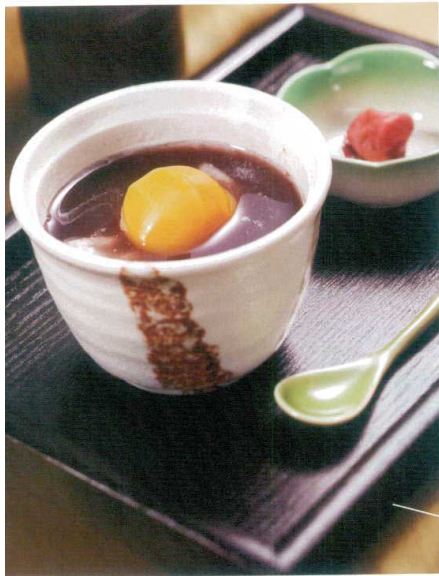

# 湯呑・いっぷく碗

お茶に。甘味に。  
焼酎をロックでいただくのもよし。

T349-287-27  
東雲(白)多用カップ  
9.6×H6.7cm・300cc ¥550

T349-287-28  
東雲(黒)多用カップ  
9.6×H6.7cm・300cc ¥550

T349-MSP1229  
黒長角盆25×18  
25×17.8cm(内寸23×15.8cm) ¥2,430

■鉄黒市松 手描き・陶器