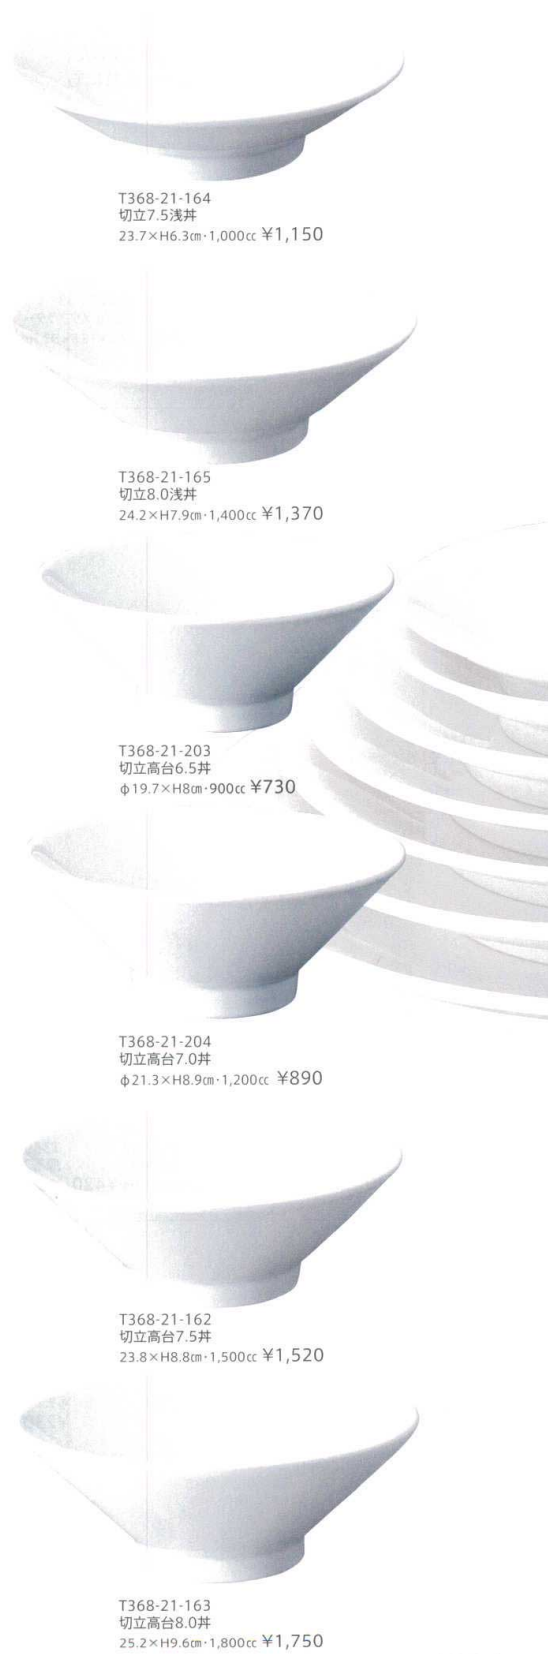

パンフレット番号	問合せ先	電話番号
20544-368	株式会社クイックパック	0564-59-3525

素材[磁器]
made in Japan

■切立高台丼

- T368-21-226 12cm丸高台皿W
φ12×H2.7cm ¥300
- T368-21-227 14cm丸高台皿W
φ14×H2.8cm ¥350
- T368-21-228 15cm丸高台皿W
φ15×H3.2cm ¥410
- T368-21-229 18cm丸高台皿W
φ18×H3cm ¥530
- T368-21-230 20cm丸高台皿W
φ20×H3.3cm ¥580
- T368-21-231 22cm丸高台皿W
φ22×H3.6cm ¥630
- T368-21-232 24.5cm丸高台皿W
φ24.5×H4.1cm ¥820
- T368-21-233 28cm丸高台皿W
φ28×H4.4cm ¥1,300

T368-21-212
11cm丼
φ10.8×H6.2cm・270cc ¥400

T368-21-213
12cm丼
φ11.8×H6.7cm・360cc ¥480

T368-21-214
13cm丼
φ13.2×H7.3cm・470cc ¥530

T368-21-215
14cm丼W
φ14.2×H8.3cm・600cc ¥570

T368-21-216
15cm丼
φ14.7×H8.7cm・730cc ¥660

T368-21-217
16.5cm丼
φ16.5×H8.9cm・850cc ¥750

T368-21-164
切立7.5浅丼
23.7×H6.3cm・1,000cc ¥1,150

T368-21-165
切立8.0浅丼
24.2×H7.9cm・1,400cc ¥1,370

T368-21-203
切立高台6.5丼
φ19.7×H8cm・900cc ¥730

T368-21-204
切立高台7.0丼
φ21.3×H8.9cm・1,200cc ¥890

T368-21-162
切立高台7.5丼
23.8×H8.8cm・1,500cc ¥1,520

T368-21-163
切立高台8.0丼
25.2×H9.6cm・1,800cc ¥1,750