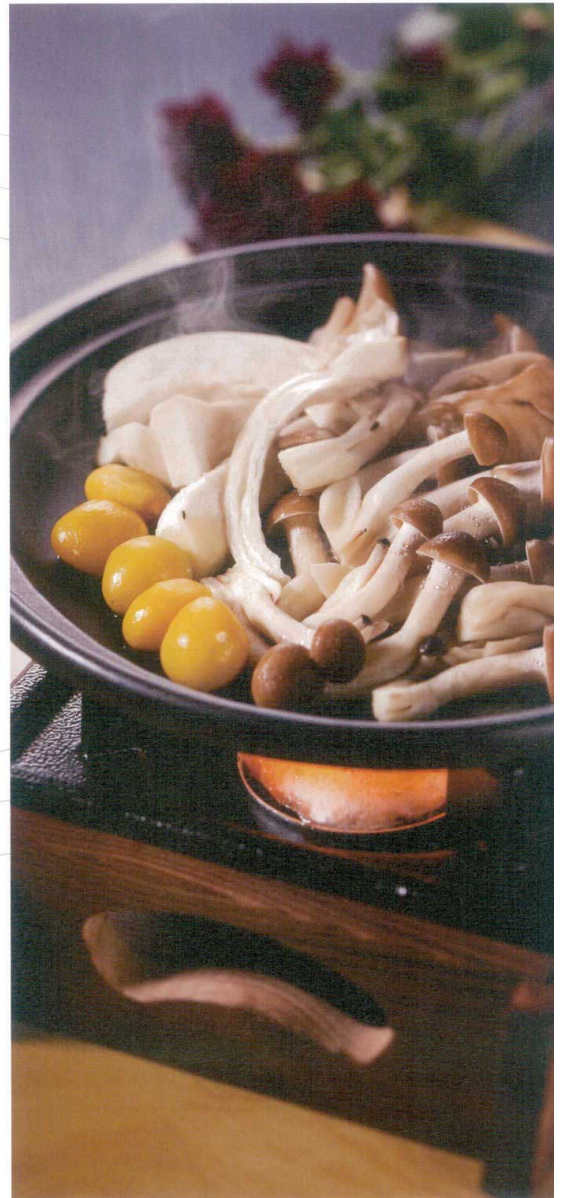

T383-SBH-15 (在)6号土鍋
17.8×H6.5cm(身17.8×H6.5cm) ¥700
T383-SBH-103 (在)卓上コンロ
φ13.5×H9.5cm ¥530
T383-SBH-105 (在)12cm角敷板 ¥130

※(在)と表示されているものは在庫限りで販売終了となります