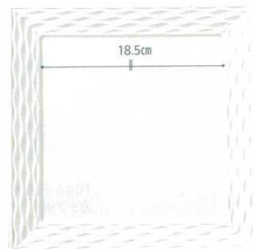

パンフレット番号	問合せ先	電話番号
20544-45	株式会社クイックパック	0564-59-3525

| Original Menu 創作料理

Fleurette / Corde

フルーレット / コルド

■ Fleurette フルーレット

素材 [マグネシウム磁器]
made in China

T045-EP017
20.5cmスクエアプレート
20.5×20.5×H1.3cm 320g
¥1,600 (6/48)

T045-EP016
25.5cmスクエアプレート
25.4×25.4×H1.5cm 500g
¥3,000 (4/24)

T045-EP015
30.5cmスクエアプレート
30.4×30.4×H1.5cm 700g
¥5,000 (3/12)

T045-EP014
36.5cmスクエアプレート
36.5×36.5×H2.0cm 930g
¥7,000 (2/8)

■ Corde コルド

素材 [強化磁器]
made in China

T045-EP038
26.5cmプレート
φ26.5×2.4cm
(内径17.5) ¥2,500 (4/16)

T045-EP039
31cmプレート
φ31×2.9cm
(内径20) ¥4,000 (3/12)

T045-EP037
30cmスーププレート
φ30.3×5.3cm
(内径17) ¥4,500 (2/8)