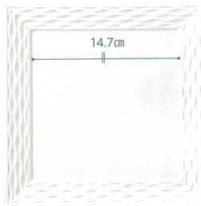

パンフレット番号	問合せ先	電話番号
20544-45	株式会社クイックパック	0564-59-3525

| Original Menu 創作料理

Fleurette / Corde

フルーレット / コルド

■ Fleurette フルーレット

素材 [マグネシウム磁器]
made in China

T045-EP017
20.5cmスクエアプレート
20.5×20.5×H1.3cm 320g
¥1,600 (6/48)

T045-EP016
25.5cmスクエアプレート
25.4×25.4×H1.5cm 500g
¥3,000 (4/24)

T045-EP015
30.5cmスクエアプレート
30.4×30.4×H1.5cm 700g
¥5,000 (3/12)

T045-EP014
36.5cmスクエアプレート
36.5×36.5×H2.0cm 930g
¥7,000 (2/8)

■ Corde コルド

素材 [強化磁器]
made in China

T045-EP038
26.5cmプレート
φ26.5×2.4cm
(内径17.5) ¥2,500 (4/16)

T045-EP039
31cmプレート
φ31×2.9cm
(内径20) ¥4,000 (3/12)

T045-EP037
30cmスーププレート
φ30.3×5.3cm
(内径17) ¥4,500 (2/8)