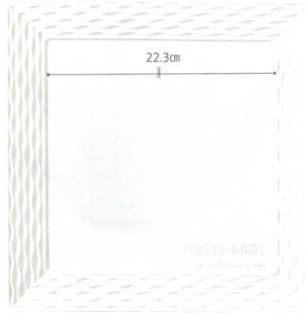

パンフレット番号	問合せ先	電話番号
20544-45	株式会社クイックパック	0564-59-3525

| Original Menu 創作料理

Fleurette / Corde

フルーレット / コルド

■ Fleurette フルーレット

素材 [マグネシウム磁器]
made in China

T045-EP017
20.5cmスクエアプレート
20.5×20.5×H1.3cm 320g
¥1,600 (6/48)

T045-EP016
25.5cmスクエアプレート
25.4×25.4×H1.5cm 500g
¥3,000 (4/24)

T045-EP015
30.5cmスクエアプレート
30.4×30.4×H1.5cm 700g
¥5,000 (3/12)

T045-EP014
36.5cmスクエアプレート
36.5×36.5×H2.0cm 930g
¥7,000 (2/8)

■ Corde コルド

素材 [強化磁器]
made in China

T045-EP038
26.5cmプレート
φ26.5×2.4cm
(内径17.5) ¥2,500 (4/16)

T045-EP039
31cmプレート
φ31×2.9cm
(内径20) ¥4,000 (3/12)

T045-EP037
30cmスーププレート
φ30.3×5.3cm
(内径17) ¥4,500 (2/8)