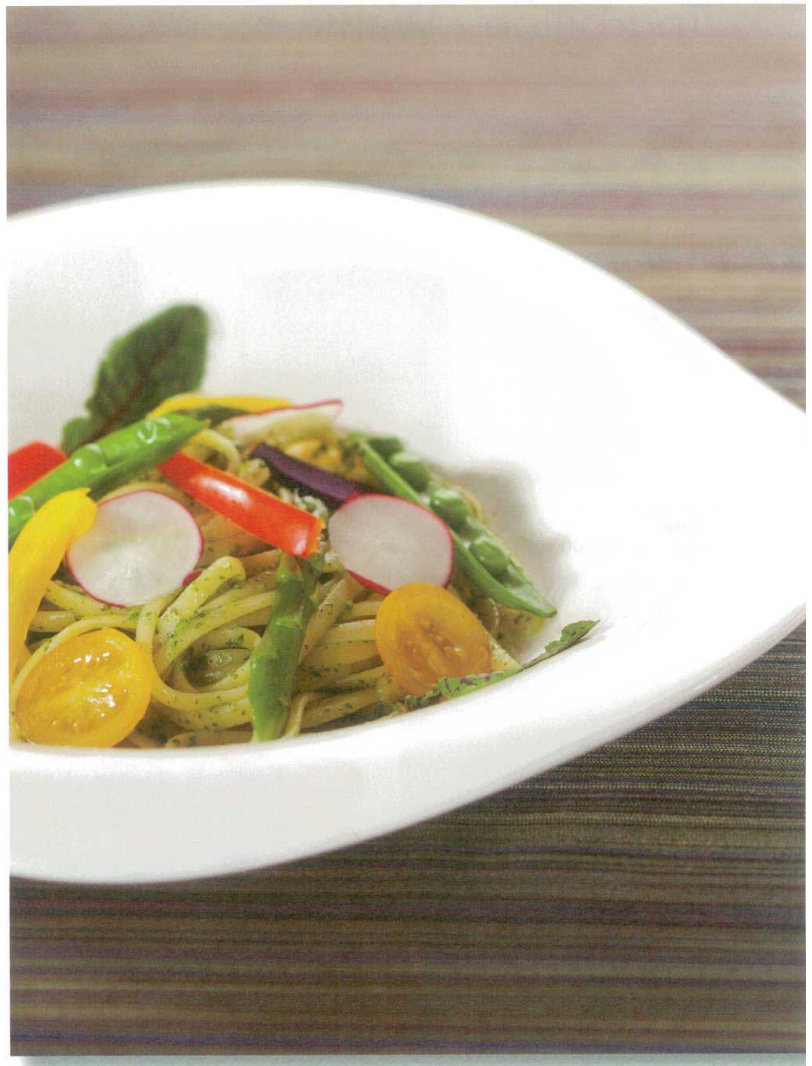

# Swing

スイング

表面が少し波を打ったような造形。洋陶器でありながら「和」のテイストを併せ持つプレートのシリーズです。

T047-SW04  
15.5cm丸皿  
15.5×H1.9cm ¥650 (6/72)

T047-SW03  
19cm丸皿  
19×H2cm ¥900 (6/48)

T047-SW02  
22cm丸皿  
21.7×H2.2cm ¥1,300 (6/36)

T047-SW01  
26.5cm丸皿  
26.5×H2.8cm ¥1,900 (4/24)

T047-SW12  
17cm深皿  
17×H3.5cm ¥1,000 (6/72)

T047-SW11  
19.5cm深皿  
19.6×H4.2cm ¥1,450 (6/48)

T047-SW10  
22cm深皿  
22.2×H4.7cm ¥1,800 (4/24)

T047-SW09  
27.5cm深皿  
φ27.5×H4.7cm ¥2,800 (3/12)