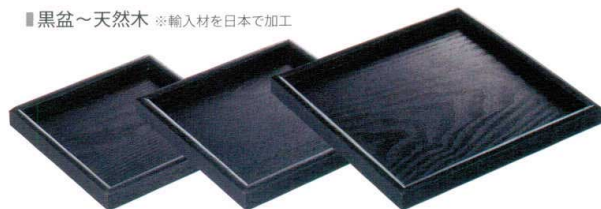

## Wood Tray

ウッドトレイ

■黒盆～天然木 ※輸入材を日本で加工

T070-MSP1222  
黒正角盆16  
16.3×16.3×H2cm  
(内寸14.3cm) ¥1,800

T070-MSP1223  
黒正角盆18  
18.3×18.3×H2cm  
(内寸13.3cm) ¥2,000

T070-MSP1224  
黒正角盆23  
23×23×H2cm  
(内寸21.3cm) ¥2,500