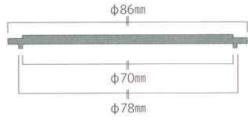

パンフレット番号	問合せ先	電話番号
20544-72	株式会社クイックパック	0564-59-3525

アクリル樹脂の蓋および漆器 (ABS樹脂) は、食器洗浄器対応です。

食洗機対応
素材 [アクリル樹脂] made in Japan
素材 [ABS樹脂] made in Japan

■アクリル蓋 丸86

T072-290-9848
アクリル蓋 丸86
φ8.6cm ¥300