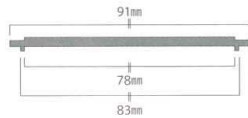

T072-290-9853SL
 銀 丸スタック鉢85
 φ8.5×H4.0cm ¥900

■アクリル蓋 丸76

T072-290-9849
 アクリル蓋 丸76
 φ7.6cm ¥280

T072-290-9851GL
 金 丸小鉢73
 φ7.3×H4.3cm ¥800

T072-290-9851SL
 銀 丸小鉢73
 φ7.3×H4.3cm ¥830

【盛り付け例】

■アクリル蓋 角91

T072-290-9846
 アクリル蓋 角91
 9.1×9.1cm ¥330

T072-290-9856GL
 金 四方小皿91
 9.1×9.1×H2.5cm ¥930

T072-290-9856SL
 銀 四方小皿91
 9.1×9.1×H2.5cm ¥970

T072-290-9855GL
 金 角箱91
 9.1×9.1×H4.5cm ¥1,150

T072-290-9855SL
 銀 角箱91
 9.1×9.1×H4.5cm ¥1,250

■アクリル蓋 角70

T072-290-9847
 アクリル蓋 角70
 7.0×7.0cm ¥290

T072-290-9854GL
 金 角箱68
 6.8×6.8×H3.5cm ¥950

T072-290-9854SL
 銀 角箱68
 6.8×6.8×H3.5cm ¥980

				<p>色の特注、承ります。 (50個～受注生産) 納期約1ヶ月程度。 詳細はお問い合わせ下さい。</p>
赤	黒	金パール	雲流レッド	
				
金	銀	雲流アイボリー	雲流グリーン	