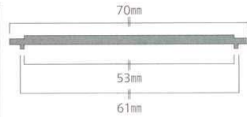

T072-290-9856GL
 金 四方小皿91
 9.1×9.1×H2.5cm ¥930

T072-290-9856SL
 銀 四方小皿91
 9.1×9.1×H2.5cm ¥970

T072-290-9855GL
 金 角箱91
 9.1×9.1×H4.5cm ¥1,150

T072-290-9855SL
 銀 角箱91
 9.1×9.1×H4.5cm ¥1,250

■アクリル蓋 角70

T072-290-9847
 アクリル蓋 角70
 7.0×7.0cm ¥290

T072-290-9854GL
 金 角箱68
 6.8×6.8×H3.5cm ¥950

T072-290-9854SL
 銀 角箱68
 6.8×6.8×H3.5cm ¥980

				<p>色の特注、承ります。 (50個～受注生産) 納期約1ヶ月程度。 詳細はお問い合わせ下さい。</p>
赤	黒	金パール	雲流レッド	
				
金	銀	雲流アイボリー	雲流グリーン	