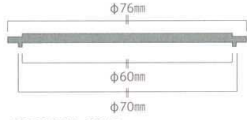

T072-290-9853SL
 銀 丸スタック鉢85
 φ8.5×H4.0cm ¥900

■アクリル蓋 丸76

T072-290-9849
 アクリル蓋 丸76
 φ7.6cm ¥280

T072-290-9851GL
 金 丸小鉢73
 φ7.3×H4.3cm ¥800

T072-290-9851SL
 銀 丸小鉢73
 φ7.3×H4.3cm ¥830

【盛り付け例】

■アクリル蓋 角91

T072-290-9846
 アクリル蓋 角91
 9.1×9.1cm ¥330

T072-290-9856GL
 金 四方小皿91
 9.1×9.1×H2.5cm ¥930

T072-290-9856SL
 銀 四方小皿91
 9.1×9.1×H2.5cm ¥970

T072-290-9855GL
 金 角箱91
 9.1×9.1×H4.5cm ¥1,150

T072-290-9855SL
 銀 角箱91
 9.1×9.1×H4.5cm ¥1,250

■アクリル蓋 角70

T072-290-9847
 アクリル蓋 角70
 7.0×7.0cm ¥290

T072-290-9854GL
 金 角箱68
 6.8×6.8×H3.5cm ¥950

T072-290-9854SL
 銀 角箱68
 6.8×6.8×H3.5cm ¥980

				<p>色の特注、承ります。 (50個～受注生産) 納期約1ヶ月程度。 詳細はお問い合わせ下さい。</p>
赤	黒	金パール	雲流レッド	
				
金	銀	雲流アイボリー	雲流グリーン	