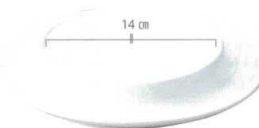

T087-49-325  
19cm丸皿  
19.1×H1.8cm ¥1,100

T087-49-326  
22cm丸皿  
21.7×H1.8cm ¥1,500

T087-49-327  
27cm丸皿  
26.8×H2.2cm ¥2,070

T087-49-328  
32cm丸皿  
31.8×H2.7cm ¥3,300

57-25 32cm深口バレット

白磁  
T087-57-25  
32cm深口バレット  
32×25×H4.5cm  
¥3,000 CHN

49-339

強化  
T087-49-339  
22cmステージ皿  
φ22×H3.2cm (内径14cm)  
¥1,800 CHN

強化  
T087-49-338  
30cmステージ皿 #14  
30.5×H3.7cm (内径14cm)  
¥3,000 CHN