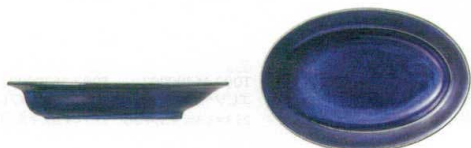

磁器
T093-48-32
26cm厚口カレー
26.2×18.8×H5.5cm ¥1,900

磁器
T093-20-109
26cm楕円ボール
26×15×H4.5cm ¥2,500 CHN (6/24)

パスタや
カレーに

磁器
T093-20-110
31cm楕円ボール
31.5×17.2×H5.5cm ¥2,800 CHN (3/12)

T093-51-91
楕円カレー皿 白
27.8×19.2×H4.6cm ¥1,400

T093-51-92
楕円カレー皿 グレー
27.8×19.2×H4.6cm ¥1,480

T093-51-93
楕円カレー皿 紺
27.8×19.2×H4.6cm ¥1,480

楕円カレー皿

シンプルなフォルムに、すくいやすさなど機能性を加えたオーバルプレートです。カレーライスはもちろんのこと、パスタやサラダにもご使用いただけます。

寄せ易く、すくい易い

食器内側の立ち上がり角度を深く、反対側を浅くしました。底には緩やかな傾斜がついており、料理を寄せてすくい易い形状です。