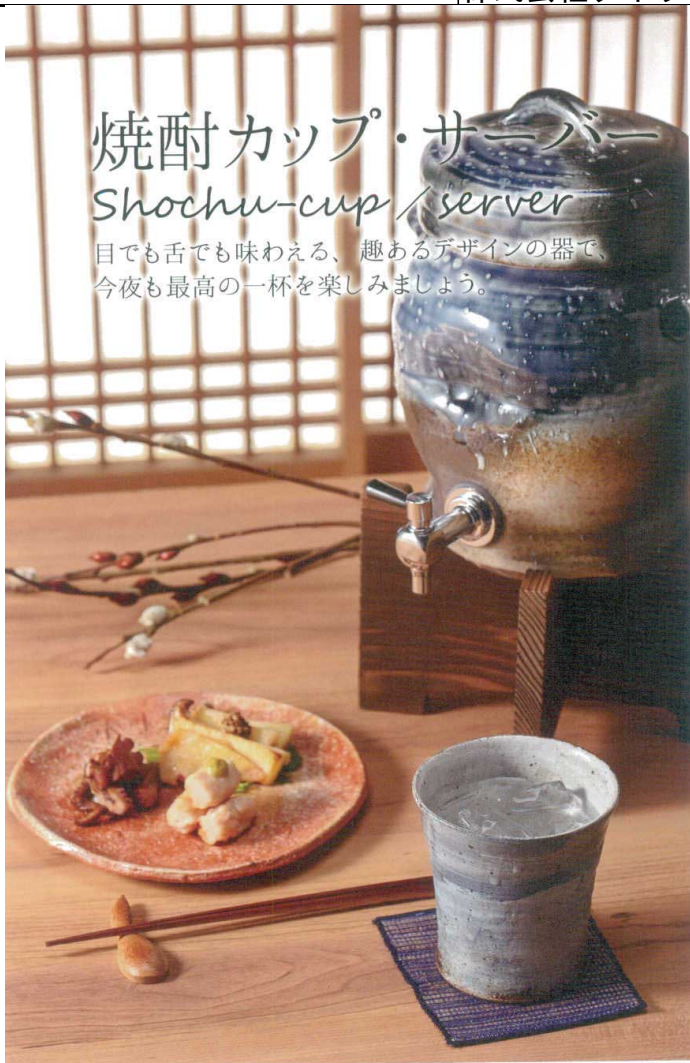

パンフレット番号	問合せ先	電話番号
20545-19	株式会社クイックパック	0564-59-3525

焼酎カップ・サーバー

Shochu-cup / server

目でも舌でも味わえる、趣あるデザインの器で、今夜も最高の一杯を楽しみましょう。

W319-01 ¥2,100
水面唐草(青)焼酎カップ
φ95×H85mm

W319-02 ¥2,100
水面唐草(赤)焼酎カップ
φ95×H85mm

W319-03 ¥2,200
天の川(青)焼酎カップ
φ95×H95mm