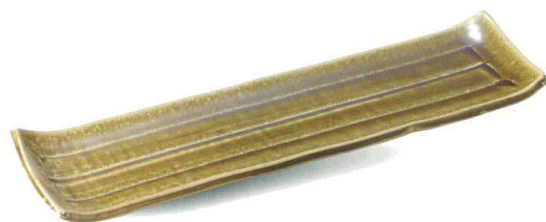

パンフレット番号	問合せ先	電話番号
20545-26	株式会社クイックパック	0564-59-3525

Nagasara / Kakusara / Morusara
長皿・角皿・丸皿

W326-01 ¥2,800
茶織部正角皿
W190×D190×H20mm

W326-02 ¥1,800
茶織部角皿(小)
W165×D115×H25mm

W326-03 ¥2,600
古信楽長角皿
W230×D130×H25mm

W326-04 ¥2,600
茶織部角皿(大)
W230×D120×H20mm

W326-05 ¥2,400
茶織部長皿
W300×D80×H20mm

W326-06 ¥3,000
利休黒変形皿
W220×D185×H35mm

W326-07 ¥3,100
草紋(青)しずく皿
W300×D160×H40mm

W326-08 ¥3,100
草紋(赤)しずく皿
W300×D160×H40mm