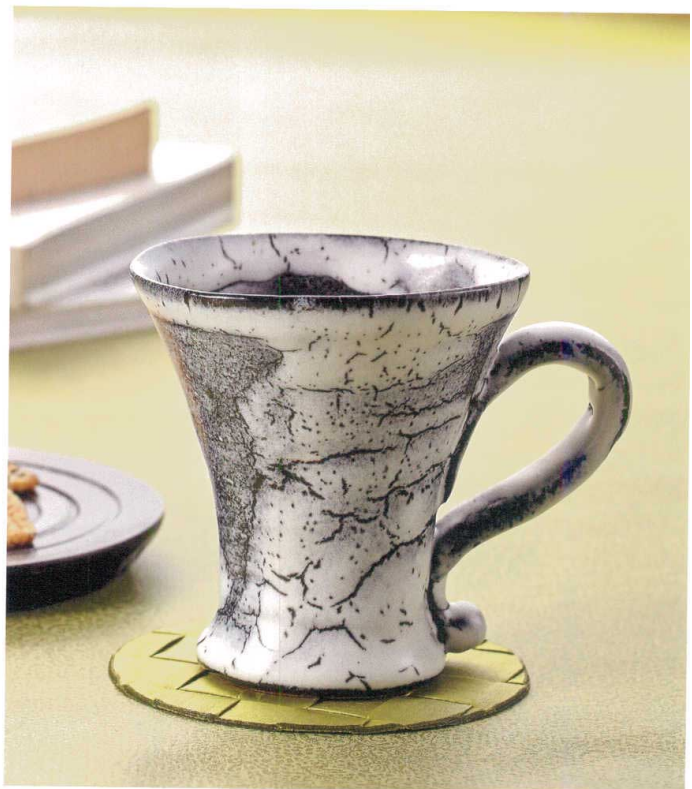

W306-06 ¥3,800
緋色てっせんマグカップ
φ90×H95mm

W306-07 ¥2,800
はやてマグカップ
φ90×H85mm

W306-08 ¥3,600
萌黄ロングマグカップ
φ90×H130mm

W306-09 ¥2,900
萌黄マグカップ
φ90×H100mm

W306-10 ¥3,800
潮騒(ブラック)ジョッキ
φ110×H150mm

W306-11 ¥3,800
潮騒(ピンク)ジョッキ
φ110×H150mm