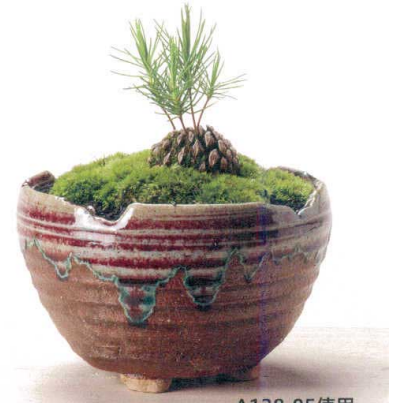

パンフレット番号	問合せ先	電話番号
20547-138	株式会社クイックパック	0564-59-3525

A138-05使用

A138-14 7号 W210×D210×H60
¥2,400 (税込¥2,640)

A138-15 6号 W180×D180×H50
¥1,700 (税込¥1,870)

A138-16 5号 W150×D150×H45
¥1,200 (税込¥1,320)

A138-18 6号 W185×D185×H75
¥1,800 (税込¥1,980)

A138-19 5号 W150×D150×H60
¥1,200 (税込¥1,320)

A138-20 4号 W115×D115×H55
¥800 (税込¥880)

A138-22 6号 W190×D190×H70
¥1,900 (税込¥2,090)

A138-23 5号 W150×D150×H60
¥1,200 (税込¥1,320)

A138-24 4号 W115×D115×H45
¥900 (税込¥990)