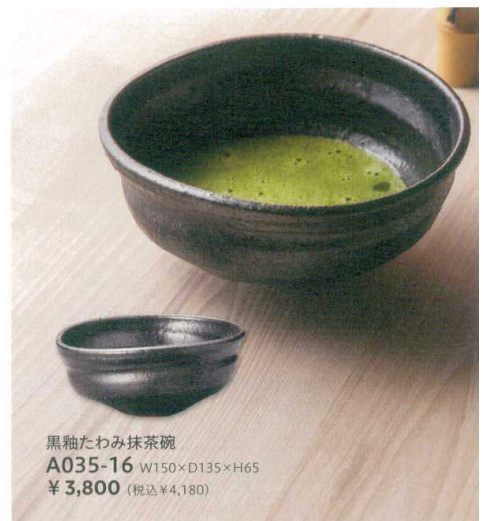

パンフレット番号	問合せ先	電話番号
20547-35	株式会社クイックパック	0564-59-3525

2 インテリア

黒釉たわみ抹茶碗
A035-16 W150×D135×H65
¥3,800 (税込¥4,180)