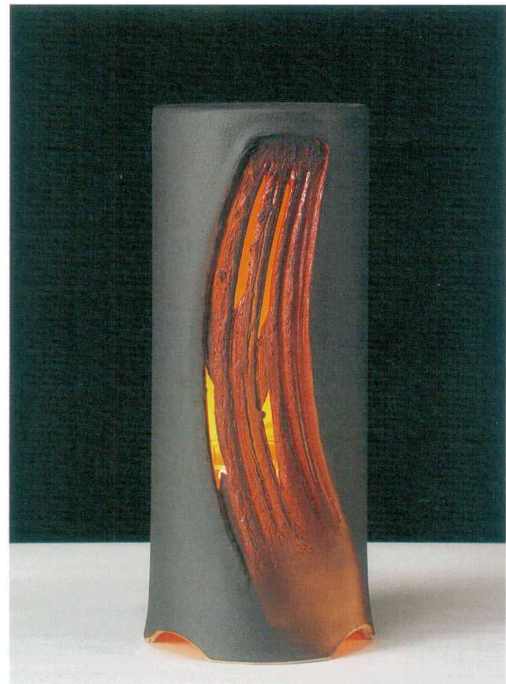

パンフレット番号	問合せ先	電話番号
20547-63	株式会社クイックパック	0564-59-3525

5 屋外照明

コゲ花彫角庭園燈(屋外用ライト付)
A063-01 W205×D205×H460 ¥26,000 (税込¥28,600)

※植木鉢はイメージです。

黒地丸筒燈(屋外用ライト付)
A063-02 W235×H535 ¥32,000 (税込¥35,200)

コゲ花彫丸庭園燈(屋外用ライト付)
A063-03 W195×H450 ¥23,000 (税込¥25,300)