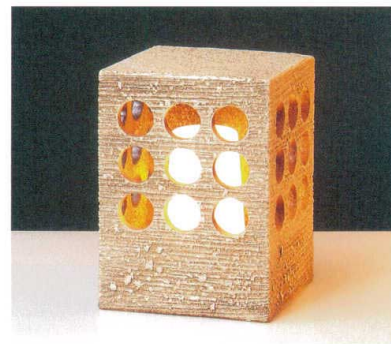

ガーデンライト(小) (屋外用ライト付)
A064-07 W220×D220×H300 ¥ 35,000 (税込¥38,500)

照明