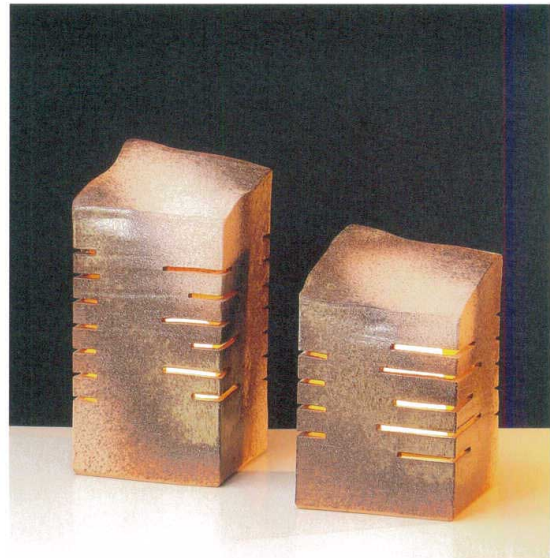

パンフレット番号	問合せ先	電話番号
20547-64	株式会社クイックパック	0564-59-3525

庭あんどんはざま(中) (屋外用LEDライト付)  
**A064-01**  
 W185×D185×H410  
 ¥ 33,000 (税込¥36,300)

庭あんどんはざま(大) (屋外用LEDライト付)  
**A064-02**  
 W185×D185×H520  
 ¥ 38,000 (税込¥41,800)

庭あんどんはざま(小) (屋外用LEDライト付)  
**A064-03**  
 W185×D185×H315  
 ¥ 30,000 (税込¥33,000)

庭あんどんあけぼの線光(大) (屋外用LEDライト付)  
**A064-04**  
 W220×D220×H460  
 ¥ 54,000 (税込¥59,400)

庭あんどんあけぼの線光(小) (屋外用LEDライト付)  
**A064-05**  
 W220×D220×H370  
 ¥ 48,000 (税込¥52,800)