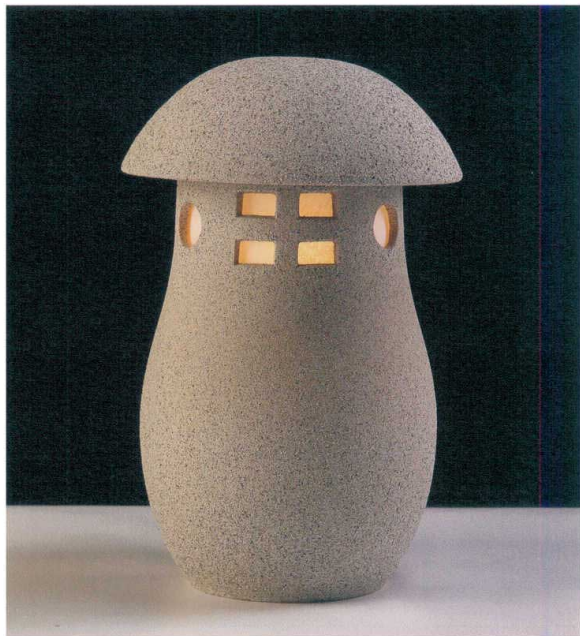

パンフレット番号	問合せ先	電話番号
20547-66	株式会社クイックパック	0564-59-3525

初月燈(屋外用ライト付)
A066-01 W245×H525 ¥46,000 (税込¥50,600)
※樹脂製和紙使用

夕月夜燈(屋外用ライト付)
A066-02 W245×H525 ¥46,000 (税込¥50,600)
※樹脂製和紙使用

月のふくろう(屋外用ライト付)
A066-03 W235×H430 ¥36,000 (税込¥39,600)
※樹脂製和紙使用

火色壺型庭園灯(屋外用LEDライト付)
A066-04 W350×H560 ¥67,000 (税込¥73,700)
※樹脂製和紙使用

御影庭園灯(屋外用LEDライト付)
A066-05 W350×H560 ¥67,000 (税込¥73,700)
※樹脂製和紙使用