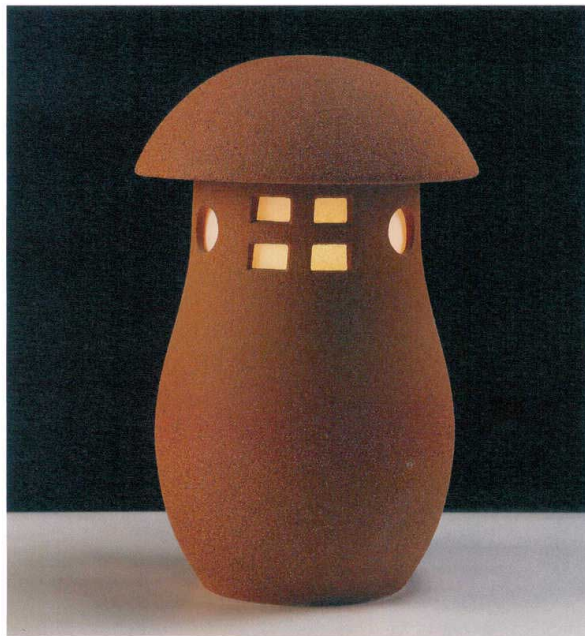

パンフレット番号	問合せ先	電話番号
20547-66	株式会社クイックパック	0564-59-3525

初月燈(屋外用ライト付)
A066-01 W245×H525 ¥46,000 (税込¥50,600)
※樹脂製和紙使用

夕月夜燈(屋外用ライト付)
A066-02 W245×H525 ¥46,000 (税込¥50,600)
※樹脂製和紙使用

月のふくろう(屋外用ライト付)
A066-03 W235×H430 ¥36,000 (税込¥39,600)
※樹脂製和紙使用

火色壺型庭園灯(屋外用LEDライト付)
A066-04 W350×H560 ¥67,000 (税込¥73,700)
※樹脂製和紙使用

御影庭園灯(屋外用LEDライト付)
A066-05 W350×H560 ¥67,000 (税込¥73,700)
※樹脂製和紙使用