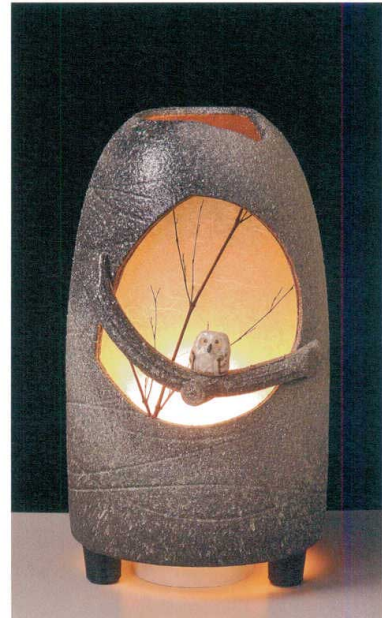

パンフレット番号	問合せ先	電話番号
20547-66	株式会社クイックパック	0564-59-3525

初月燈(屋外用ライト付)
A066-01 W245×H525 ¥46,000 (税込¥50,600)
※樹脂製和紙使用

夕月夜燈(屋外用ライト付)
A066-02 W245×H525 ¥46,000 (税込¥50,600)
※樹脂製和紙使用

月のふくろう(屋外用ライト付)
A066-03 W235×H430 ¥36,000 (税込¥39,600)
※樹脂製和紙使用

火色壺型庭園灯(屋外用LEDライト付)
A066-04 W350×H560 ¥67,000 (税込¥73,700)
※樹脂製和紙使用

御影庭園灯(屋外用LEDライト付)
A066-05 W350×H560 ¥67,000 (税込¥73,700)
※樹脂製和紙使用