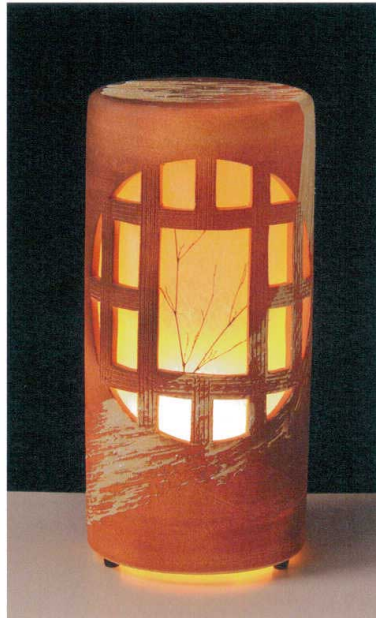

パンフレット番号	問合せ先	電話番号
20547-66	株式会社クイックパック	0564-59-3525

初月燈(屋外用ライト付)
A066-01 W245×H525 ¥46,000 (税込¥50,600)
※樹脂製和紙使用

夕月夜燈(屋外用ライト付)
A066-02 W245×H525 ¥46,000 (税込¥50,600)
※樹脂製和紙使用

月のふくろう(屋外用ライト付)
A066-03 W235×H430 ¥36,000 (税込¥39,600)
※樹脂製和紙使用

火色壺型庭園灯(屋外用LEDライト付)
A066-04 W350×H560 ¥67,000 (税込¥73,700)
※樹脂製和紙使用

御影庭園灯(屋外用LEDライト付)
A066-05 W350×H560 ¥67,000 (税込¥73,700)
※樹脂製和紙使用