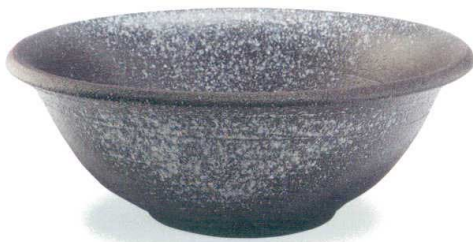

パンフレット番号	問合せ先	電話番号
20547-81	株式会社クイックパック	0564-59-3525

7 水鉢

緋色手ひねり水鉢
A081-01 15号 W455×H220 ¥44,000 (税込¥48,400)

白マット水鉢
A081-02 14号 W425×H285 ¥32,000 (税込¥35,200)

白窯変水鉢
A081-03 14号 W450×H165 ¥22,000 (税込¥24,200)

ブルー窯肌変形水鉢
A081-04 14号 W430×D390×H190 ¥22,000 (税込¥24,200)

めだかハウス横型 茶ぼかし
A081-05 W120×D100×H95
¥2,000 (税込¥2,200)

めだかハウス 茶ぼかし
A081-06 W120×D120×H100
¥2,000 (税込¥2,200)

めだかハウス横型 白黒
A081-07 W120×D100×H95
¥2,000 (税込¥2,200)