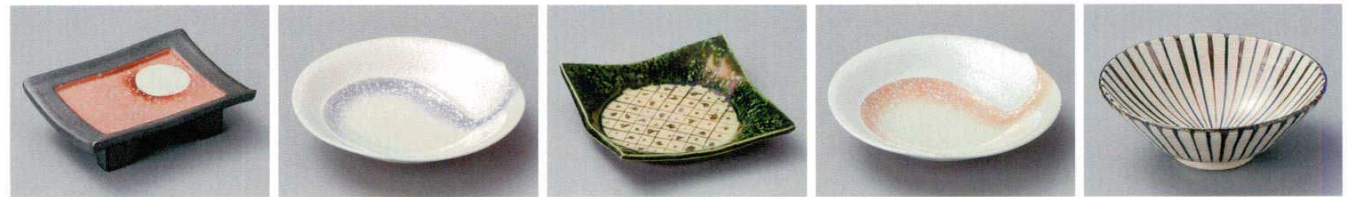

059-21-475 **2,480円** 黒土萬月長角高台皿向付 (15.8×11.5×4.2cm)
059-22-505 **2,450円** パール吹ラスター勾玉平鉢(中) (16.7×16×4cm)
059-23-475 **2,450円** 丸紋織部正角向付 (14.5×14.5×4cm)
059-24-505 **2,450円** オレンジ吹ラスター勾玉平鉢(中) (16.7×16×4cm)
059-25-085 **2,400円** ゴス十草5.0平鉢 (15×5.5cm) 手洗い