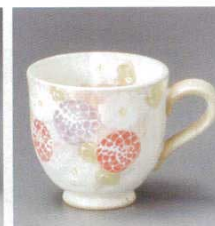

740-27-085
1,900円
花ごころマグカップ(赤)
(8.6×8.2cm・280cc)10入