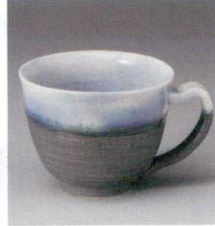

740-04-105  
**2,640円**  
志野織部 マグ 唐草絵  
(12.3×8.5×9cm・290cc)

740-05-565  
**2,500円**  
トルコ面取マグカップ  
(12×8.8×8cm・260cc)10入

740-06-565  
**2,500円**  
織部面取マグカップ  
(12×8.8×8cm・260cc)10入

バスタ

740-07-085  
**2,500円**  
鼠志野ドロップマグ  
(9.2×8.2cm・290cc)10入

740-08-785  
**2,400円**  
信楽焼ブルーベリーマグカップ  
(9.5×7.5cm・220cc)

740-09-785  
**2,400円**  
信楽焼ラズベリーマグカップ  
(9.5×7.5cm・220cc)

740-10-565  
**2,350円**  
黒袖白一珍珠型マグ  
(8.5×9cm・380cc)

740-11-735  
**2,250円**  
白流し灰袖広口マグ  
(9.2×10.5cm・300cc)