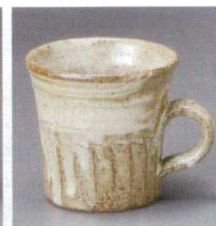

740-22-785
1,950円
信楽焼灰袖刷毛目マグ
(8.5×8.2cm・220cc)