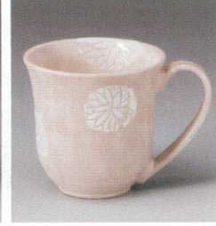

740-08-785  
**2,400円**  
信楽焼ブルーベリーマグカップ  
(9.5×7.5cm・220cc)

740-09-785  
**2,400円**  
信楽焼ラズベリーマグカップ  
(9.5×7.5cm・220cc)

740-10-565  
**2,350円**  
黒袖白一珍珠型マグ  
(8.5×9cm・380cc)

740-11-735  
**2,250円**  
白流し灰袖広口マグ  
(9.2×10.5cm・300cc)