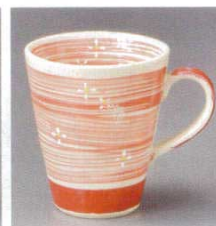

740-12-085  
**2,200円**  
お花見マグカップ  
(9.3×9cm・330cc)

耐熱グラタン  
洋陶単品

スープホル

碗皿

蓋付マグ

740-13-535  
**2,200円**  
しのぎマグ  
(10.6×8×8cm・150cc)

740-14-535  
**2,200円**  
黒十草マグ  
(11×8.4×8.2cm・270cc)

740-15-075  
**2,200円**  
花ちらし紺マグ  
(9×10.3cm・300cc)

740-16-075  
**2,200円**  
花ちらし赤マグ  
(9×10.3cm・300cc)

740-17-105  
**2,000円**  
織部マグ  
(8×9.5cm・335cc)

740-18-105  
**2,000円**  
黒土化粧マグ  
(8×9.5cm・335cc)

740-19-105  
**2,000円**  
染十草マグ  
(8×9.5cm・335cc)

740-20-235  
**1,950円**  
黒雅マグ  
(8.5×8.3cm・280cc)6入