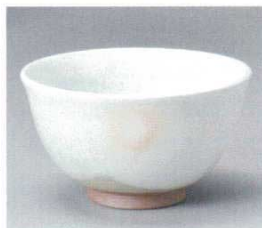

796-14-245 **2,200円**
うすずみ旅抹茶碗 (10×6.3cm) (貼)

796-15-725 **2,100円**
白鳥獣戯画切立茶碗 (12×7.5cm) (トム)

木製品

越前漆器

花瓶・雑器

796-16-725 **2,100円**
化粧粉引丸碗 (12×7.5cm) (トム)

796-17-725 **2,100円**
花絵ピンク茶碗 (11.5×7.5cm) (トム)

796-18-725 **2,100円**
花絵白茶碗 (11.5×7.5cm) (トム)