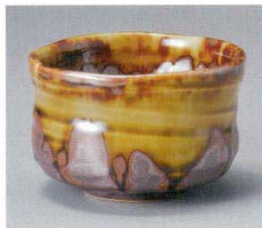

796-06-245 **2,200円**
錆灰釉旅抹茶碗 (10×6.3cm) (貼)