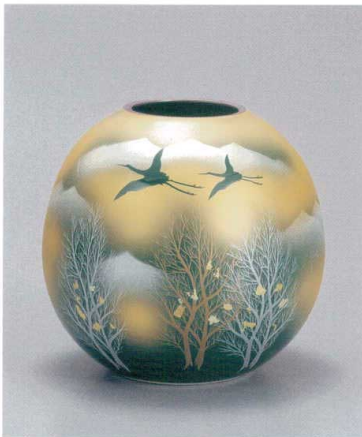

| | | |
|-----------|-------------|--------------|
| パンフレット番号 | 問合せ先 | 電話番号 |
| 20557-110 | 株式会社クイックパック | 0564-59-3525 |

しつらえ

花瓶

AP6-1046 5.5号花瓶 金雲木立連山
6,600円 (税抜価格 6,000円)
径17.5×高さ16.5cm・化粧箱入 ◆

AP6-1047 6号花瓶 飛翔連山
7,150円 (税抜価格 6,500円)
径19×高さ18.5cm・紙箱入 ◆