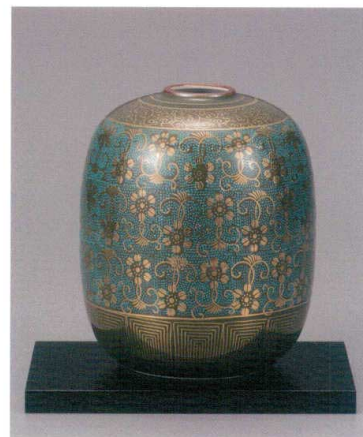

| | | |
|-----------|-------------|--------------|
| パンフレット番号 | 問合せ先 | 電話番号 |
| 20557-110 | 株式会社クイックパック | 0564-59-3525 |

しつらえ

花瓶

AP6-1046 5.5号花瓶 金雲木立連山
6,600円 (税抜価格 6,000円)
径17.5×高さ16.5cm・化粧箱入 ◆

AP6-1047 6号花瓶 飛翔連山
7,150円 (税抜価格 6,500円)
径19×高さ18.5cm・紙箱入 ◆