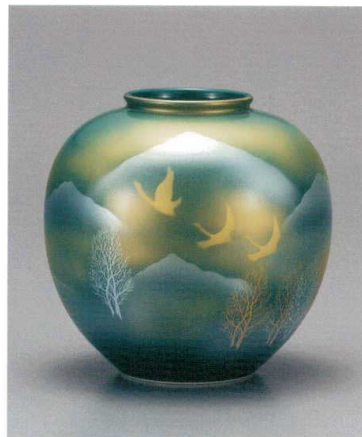

| | | |
|-----------|-------------|--------------|
| パンフレット番号 | 問合せ先 | 電話番号 |
| 20557-110 | 株式会社クイックパック | 0564-59-3525 |

しつらえ

花瓶

AP6-1046 5.5号花瓶 金雲木立連山
6,600円 (税抜価格 6,000円)
径17.5×高さ16.5cm・化粧箱入 ◆

AP6-1047 6号花瓶 飛翔連山
7,150円 (税抜価格 6,500円)
径19×高さ18.5cm・紙箱入 ◆