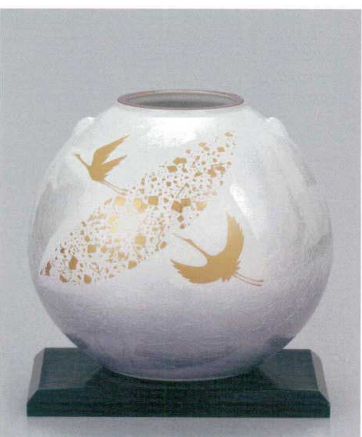

AP6-1048 6号花瓶 青粒鉄仙
8,800円 (税抜価格 8,000円)
径20×高さ19cm・花台付・紙箱入 ◆

AP6-1049 8号花瓶 金雲木立
8,800円 (税抜価格 8,000円)
径14×高さ24.5cm・木箱入 ◆

AP6-1050 8号花瓶 連山
9,350円 (税抜価格 8,500円)
径17×高さ24cm・花台付・化粧箱入 ◆

AP6-1051 7号花瓶 鶴亀
11,000円 (税抜価格 10,000円)
径21×高さ20cm・化粧箱入 ◆