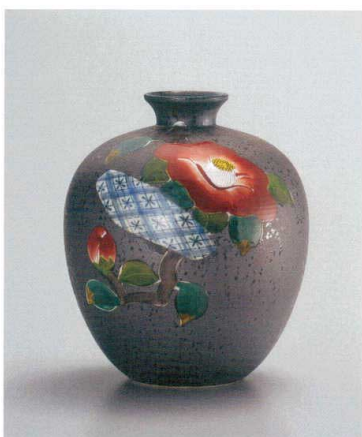

AP6-1053 6号花瓶 黒釉山茶花
16,500円 (税抜価格 15,000円)
径17.5×高さ19.5cm・紙箱入 ◆