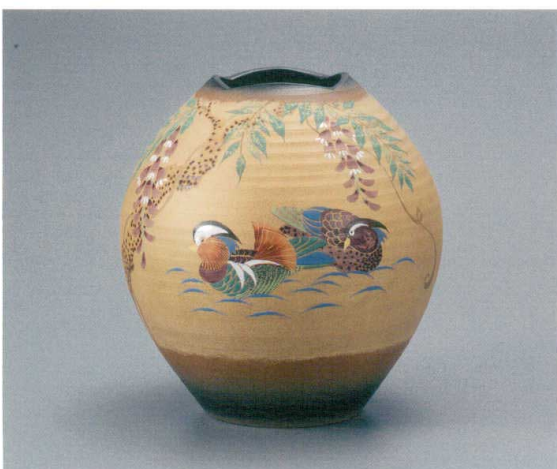

AP6-1065 8号花瓶 おしどり 古田弘毅
33,000円 (税抜価格 30,000円) 径23×高さ24cm・木箱入 ◆