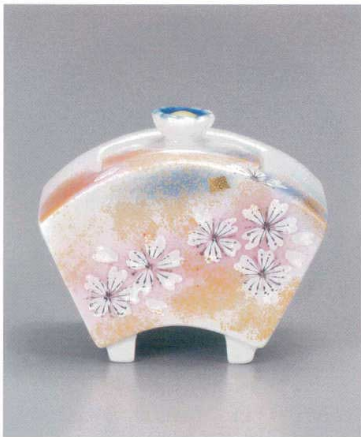

パンフレット番号	問合せ先	電話番号
20557-116	株式会社クイックパック	0564-59-3525

しつらえ

香炉

**AP6-1201** 2.5号香炉 花の舞  
8,800円 (税抜価格 8,000円)  
前幅8.3×奥行4.6×高さ7.5cm・木箱入 ◆

**AP6-1202** 2.5号香炉 吉田屋風花鳥  
11,000円 (税抜価格 10,000円)  
前幅8.3×奥行4.6×高さ7.5cm・木箱入 ◆

**AP6-1203** 3号香炉 白粒鉄仙  
11,000円 (税抜価格 10,000円)  
径7.5×高さ9cm・木箱入 ◆

**AP6-1204** 4号香炉 花の舞  
11,000円 (税抜価格 10,000円)  
径10×高さ12cm・木箱入 ◆

**AP6-1205** 3.2号香炉 花紋  
12,100円 (税抜価格 11,000円)  
径8.5×高さ9.5cm・木箱入 ◆

**AP6-1206** 3号香炉 青粒鉄仙  
13,200円 (税抜価格 12,000円)  
前幅7.9×奥行7.2×高さ9cm・木箱入 ◆