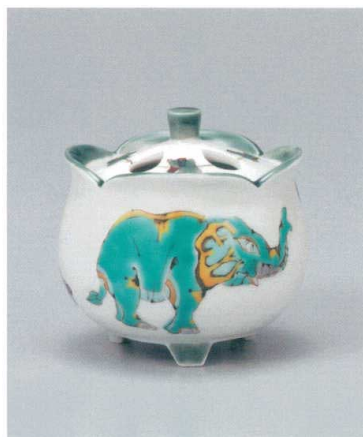

**AP6-1203** 3号香炉 白粒鉄仙  
11,000円 (税抜価格 10,000円)  
径7.5×高さ9cm・木箱入 ◆

**AP6-1204** 4号香炉 花の舞  
11,000円 (税抜価格 10,000円)  
径10×高さ12cm・木箱入 ◆

**AP6-1205** 3.2号香炉 花紋  
12,100円 (税抜価格 11,000円)  
径8.5×高さ9.5cm・木箱入 ◆

**AP6-1206** 3号香炉 青粒鉄仙  
13,200円 (税抜価格 12,000円)  
前幅7.9×奥行7.2×高さ9cm・木箱入 ◆

**AP6-1207** 3号香炉 白粒鉄仙  
13,200円 (税抜価格 12,000円)  
前幅7.9×奥行7.2×高さ9cm・木箱入 ◆

**AP6-1208** 2.7号香炉 神象 山近泰  
13,200円 (税抜価格 12,000円)  
径7×高さ7cm・化粧箱入 ◆

**AP6-1209** 2.5号香炉 金花詰  
14,300円 (税抜価格 13,000円)  
前幅8.3×奥行4.6×高さ7.5cm・木箱入 ◆