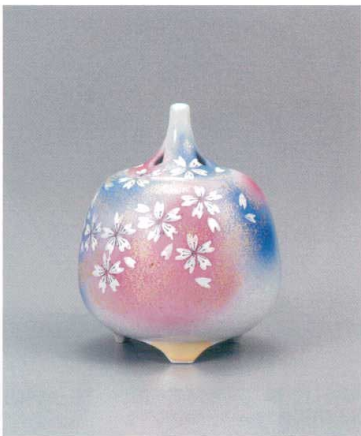

パンフレット番号	問合せ先	電話番号
20557-116	株式会社クイックパック	0564-59-3525

しつらえ

香炉

**AP6-1201** 2.5号香炉 花の舞  
8,800円 (税抜価格 8,000円)  
前幅8.3×奥行4.6×高さ7.5cm・木箱入 ◆

**AP6-1202** 2.5号香炉 吉田屋風花鳥  
11,000円 (税抜価格 10,000円)  
前幅8.3×奥行4.6×高さ7.5cm・木箱入 ◆

**AP6-1203** 3号香炉 白粒鉄仙  
11,000円 (税抜価格 10,000円)  
径7.5×高さ9cm・木箱入 ◆

**AP6-1204** 4号香炉 花の舞  
11,000円 (税抜価格 10,000円)  
径10×高さ12cm・木箱入 ◆

**AP6-1205** 3.2号香炉 花紋  
12,100円 (税抜価格 11,000円)  
径8.5×高さ9.5cm・木箱入 ◆

**AP6-1206** 3号香炉 青粒鉄仙  
13,200円 (税抜価格 12,000円)  
前幅7.9×奥行7.2×高さ9cm・木箱入 ◆