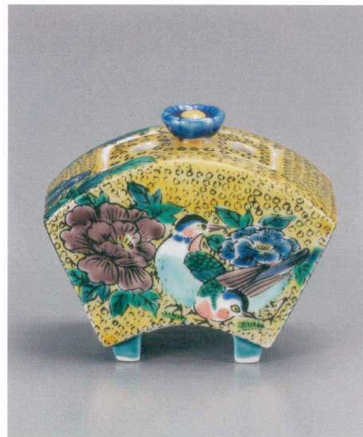

パンフレット番号	問合せ先	電話番号
20557-116	株式会社クイックパック	0564-59-3525

しつらえ

香炉

**AP6-1201** 2.5号香炉 花の舞  
8,800円 (税抜価格 8,000円)  
前幅8.3×奥行4.6×高さ7.5cm・木箱入 ◆

**AP6-1202** 2.5号香炉 吉田屋風花鳥  
11,000円 (税抜価格 10,000円)  
前幅8.3×奥行4.6×高さ7.5cm・木箱入 ◆

**AP6-1203** 3号香炉 白粒鉄仙  
11,000円 (税抜価格 10,000円)  
径7.5×高さ9cm・木箱入 ◆

**AP6-1204** 4号香炉 花の舞  
11,000円 (税抜価格 10,000円)  
径10×高さ12cm・木箱入 ◆

**AP6-1205** 3.2号香炉 花紋  
12,100円 (税抜価格 11,000円)  
径8.5×高さ9.5cm・木箱入 ◆

**AP6-1206** 3号香炉 青粒鉄仙  
13,200円 (税抜価格 12,000円)  
前幅7.9×奥行7.2×高さ9cm・木箱入 ◆