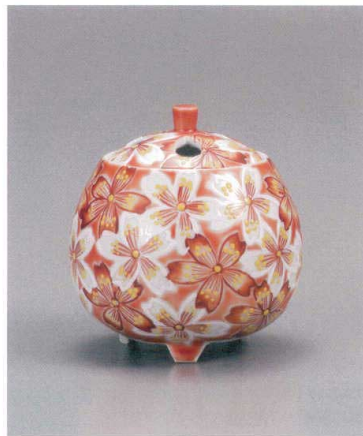

パンフレット番号	問合せ先	電話番号
20557-116	株式会社クイックパック	0564-59-3525

しつらえ

香炉

**AP6-1201** 2.5号香炉 花の舞  
8,800円 (税抜価格 8,000円)  
前幅8.3×奥行4.6×高さ7.5cm・木箱入 ◆

**AP6-1202** 2.5号香炉 吉田屋風花鳥  
11,000円 (税抜価格 10,000円)  
前幅8.3×奥行4.6×高さ7.5cm・木箱入 ◆

**AP6-1203** 3号香炉 白粒鉄仙  
11,000円 (税抜価格 10,000円)  
径7.5×高さ9cm・木箱入 ◆

**AP6-1204** 4号香炉 花の舞  
11,000円 (税抜価格 10,000円)  
径10×高さ12cm・木箱入 ◆

**AP6-1205** 3.2号香炉 花紋  
12,100円 (税抜価格 11,000円)  
径8.5×高さ9.5cm・木箱入 ◆

**AP6-1206** 3号香炉 青粒鉄仙  
13,200円 (税抜価格 12,000円)  
前幅7.9×奥行7.2×高さ9cm・木箱入 ◆