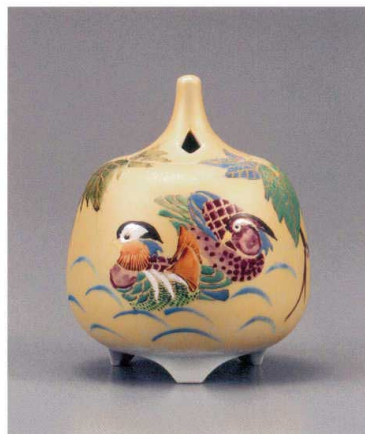

AP6-1214 4号香炉 おしどり 古田弘毅
19,800円 (税抜価格 18,000円)
径10×高さ12cm・木箱入 ◆