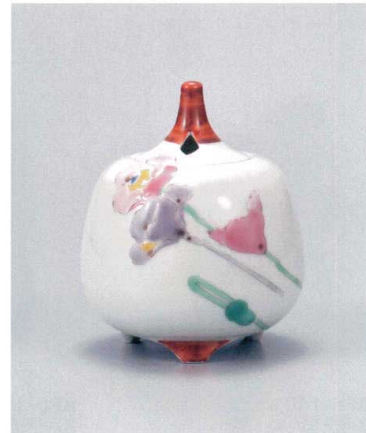

パンフレット番号	問合せ先	電話番号
20557-117	株式会社クイックパック	0564-59-3525

しつらえ

香炉

AP6-1210 3.5号香炉 青粒鉄仙
16,500円 (税抜価格 15,000円)
径10×高さ10.5cm・木箱入 ◆

AP6-1211 2.5号香炉 銀河のきらめき 幸洋窯
16,500円 (税抜価格 15,000円)
径7.5×高さ8cm・木箱入 ◆

AP6-1212 4号香炉 ポピー 大志窯
16,500円 (税抜価格 15,000円)
径10×高さ12cm・木箱入 ◆

AP6-1213 4号香炉 山帰来 大志窯
16,500円 (税抜価格 15,000円)
径10×高さ12cm・木箱入 ◆

AP6-1214 4号香炉 おしどり 古田弘毅
19,800円 (税抜価格 18,000円)
径10×高さ12cm・木箱入 ◆

AP6-1215 3.5号香炉 白粒鉄仙
19,800円 (税抜価格 18,000円)
口径10×高さ10.5cm・木箱入 ◆

AP6-1216 3号香炉 紅白梅に鳥 中村陶志人
22,000円 (税抜価格 20,000円)
径8.5×高さ9cm・木箱入 ◆