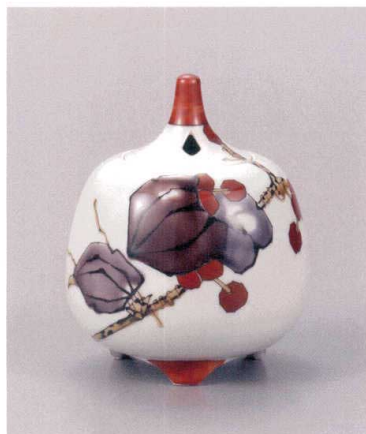

パンフレット番号	問合せ先	電話番号
20557-117	株式会社クイックパック	0564-59-3525

しつらえ

香炉

AP6-1210 3.5号香炉 青粒鉄仙
16,500円 (税抜価格 15,000円)
径10×高さ10.5cm・木箱入 ◆

AP6-1211 2.5号香炉 銀河のきらめき 幸洋窯
16,500円 (税抜価格 15,000円)
径7.5×高さ8cm・木箱入 ◆

AP6-1212 4号香炉 ポピー 大志窯
16,500円 (税抜価格 15,000円)
径10×高さ12cm・木箱入 ◆

AP6-1213 4号香炉 山帰来 大志窯
16,500円 (税抜価格 15,000円)
径10×高さ12cm・木箱入 ◆

AP6-1214 4号香炉 おしどり 古田弘毅
19,800円 (税抜価格 18,000円)
径10×高さ12cm・木箱入 ◆

AP6-1215 3.5号香炉 白粒鉄仙
19,800円 (税抜価格 18,000円)
口径10×高さ10.5cm・木箱入 ◆

AP6-1216 3号香炉 紅白梅に鳥 中村陶志人
22,000円 (税抜価格 20,000円)
径8.5×高さ9cm・木箱入 ◆