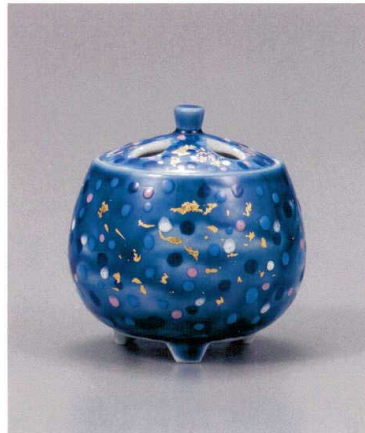

パンフレット番号	問合せ先	電話番号
20557-117	株式会社クイックパック	0564-59-3525

しつらえ

香炉

AP6-1210 3.5号香炉 青粒鉄仙
16,500円 (税抜価格 15,000円)
径10×高さ10.5cm・木箱入 ◆

AP6-1211 2.5号香炉 銀河のきらめき 幸洋窯
16,500円 (税抜価格 15,000円)
径7.5×高さ8cm・木箱入 ◆

AP6-1212 4号香炉 ポピー 大志窯
16,500円 (税抜価格 15,000円)
径10×高さ12cm・木箱入 ◆

AP6-1213 4号香炉 山帰来 大志窯
16,500円 (税抜価格 15,000円)
径10×高さ12cm・木箱入 ◆

AP6-1214 4号香炉 おしどり 古田弘毅
19,800円 (税抜価格 18,000円)
径10×高さ12cm・木箱入 ◆

AP6-1215 3.5号香炉 白粒鉄仙
19,800円 (税抜価格 18,000円)
口径10×高さ10.5cm・木箱入 ◆

AP6-1216 3号香炉 紅白梅に鳥 中村陶志人
22,000円 (税抜価格 20,000円)
径8.5×高さ9cm・木箱入 ◆