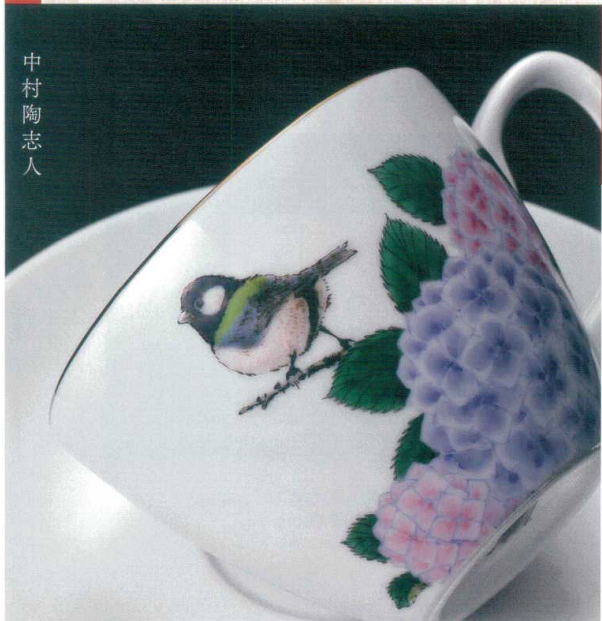

パンフレット番号	問合せ先	電話番号
20557-22	株式会社クイックパック	0564-59-3525

工房特選

中村陶志人

Special Selection

Toshito Nakamura

中村陶志人

日本工芸会正会員
伝統工芸士

日本伝統工芸展入選
創造展入選
平成20年 第61回創造展最高賞受賞

AP6-0760 ペアぐい呑 春秋 中村陶志人
14,300円 (税抜価格 13,000円)
共に (口径6.2×高さ5.3cm)・木箱入 ◆

AP6-0904
カップ&ソーサー 春 中村陶志人
11,000円 (税抜価格 10,000円)
口径8.5×高さ6.7cm・容量250cc・化粧箱入 ◆

AP6-5023
カップ&ソーサー 夏 中村陶志人
11,000円 (税抜価格 10,000円)
口径8.5×高さ6.7cm・容量250cc・化粧箱入 ◆