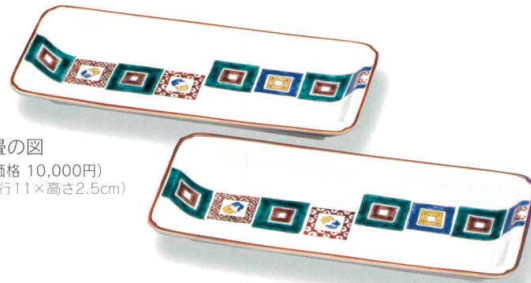

パンフレット番号	問合せ先	電話番号
20557-29	株式会社クイックパック	0564-59-3525

工房特選

石畳の図

AP6-0337
ベア4.6号鉢 石畳の図
8,800円 (税抜価格 8,000円)
共に (径13×高さ4cm)・化粧箱入 ◆

AP6-0340
ベア8号皿 石畳の図
11,000円 (税抜価格 10,000円)
共に (前幅24.8×奥行11×高さ2.5cm)
化粧箱入 ◆

AP6-0343
ベア5.5号皿 石畳の図
16,500円 (税抜価格 15,000円)
共に (径16cm)・化粧箱入 ◆

AP6-0338
ベア5.5号皿 石畳の図
8,800円 (税抜価格 8,000円)
共に (前幅17.5×奥行13×高さ3cm)
化粧箱入 ◆

AP6-0411 ベア箸置 石畳の図
3,080円 (税抜価格 2,800円)
前幅4.4×奥行4cm・化粧箱入 ◆

AP6-0450 ポット急須 石畳
8,800円 (税抜価格 8,000円)
容量450cc・茶こし付・紙箱入 ◆

AP6-0621 組飯碗 石畳の図
8,800円 (税抜価格 8,000円)
大 (径12×高さ6cm) 小 (径11.2×高さ5.7cm)・化粧箱入 ◆