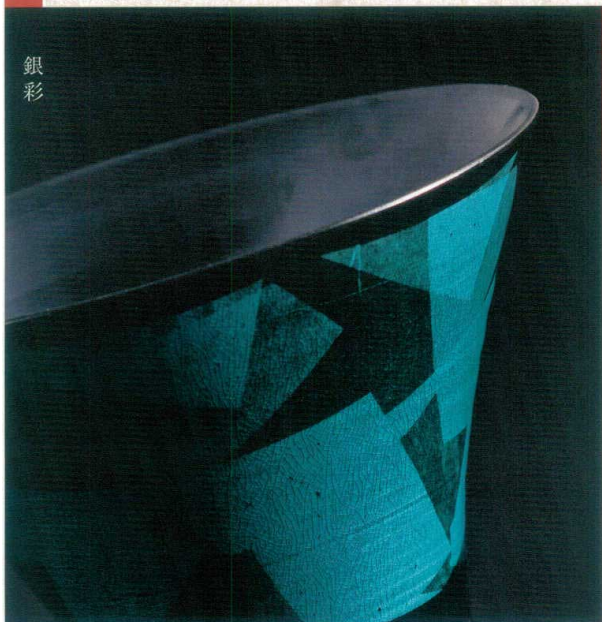

パンフレット番号	問合せ先	電話番号
20557-32	株式会社クイックパック	0564-59-3525

工房特選

銀彩

Special Selection

Ginsai

銀彩

九谷五彩の釉薬をグラデーションによるデザインで表現し、器全体を塗り埋める手法です。二種類以上の釉薬を重ねて塗ることにより、色彩の変化を楽しむことができる優美で鮮やかな絵柄が特徴です。

AP6-5090
ピンク

AP6-5091
ブルー

AP6-5092
エメラルド

いれこ碗 (小) 釉裏銀彩
各**3,850**円 (税抜価格 3,500円)
口径10×高さ7cm・容量220cc・化粧箱入 ◆

AP6-5093
ピンク

AP6-5094
ブルー

AP6-5095
エメラルド

いれこ碗 (中) 釉裏銀彩
各**6,050**円 (税抜価格 5,500円)
口径12.5×高さ8.5cm・容量420cc・化粧箱入 ◆

AP6-5096
ピンク

AP6-5097
ブルー

AP6-5098
エメラルド

いれこ碗 (大) 釉裏銀彩
各**9,900**円 (税抜価格 9,000円)
口径15.6×高さ10.5cm・容量800cc・化粧箱入 ◆