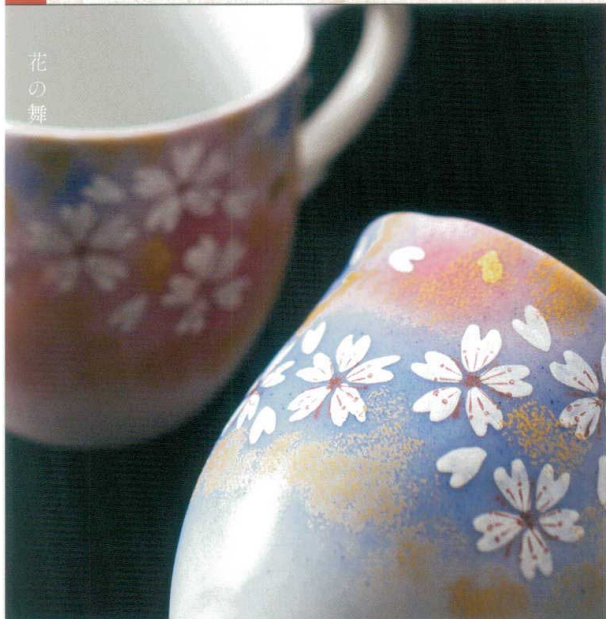

パンフレット番号	問合せ先	電話番号
20557-34	株式会社クイックパック	0564-59-3525

工房特選

花の舞

Special Selection

Hananomai

花の舞

花置が広がるような淡い模様と優雅に咲き誇る桜の花が印象的な花の舞。とても上品な雰囲気と和の心を感じさせてくれます。

AP6-0863 ペアフリーカップ 花の舞
6,600円 (税抜価格 6,000円)
共に (口径8.3×高さ11.5cm・容量320cc)・化粧箱入 ◆

AP6-0909 ペアカップ&ソーサー 花の舞
11,000円 (税抜価格 10,000円)
共に (口径7.2×高さ7.2cm・容量200cc)
化粧箱入 ◆

AP6-0408 ペア箸置 花の舞
2,750円 (税抜価格 2,500円)
前幅4.5×奥行4.4cm・化粧箱入 ◆

AP6-1058 7号花瓶 花の舞
16,500円 (税抜価格 15,000円)
径21.5×高さ19.5cm・木箱入 ◆

AP6-0536 想い揃 花の舞
11,000円 (税抜価格 10,000円)
ポット急須 (容量400cc) 湯呑 大 (口径7.2×高さ7.8cm)
湯呑 小 (口径7×高さ7.4cm)・茶こし付・化粧箱入 ◆