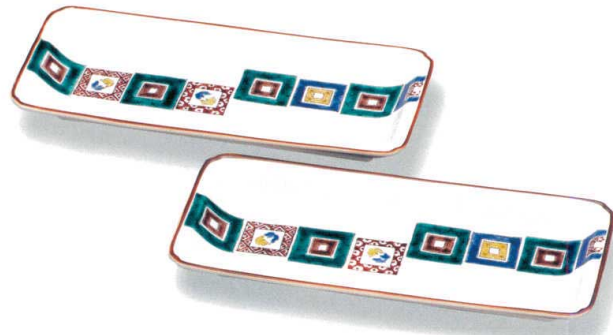

パンフレット番号	問合せ先	電話番号
20557-67	株式会社クイックパック	0564-59-3525

日常の器

ペアの皿・鉢

AP6-0339 ペア6.5号鉢 染付かぶら
8,800円 (税抜価格 8,000円) 共に (前幅20×奥行12.5×高さ6cm)・化粧箱入 ◆

AP6-0340 ペア8号皿 石畳の図
11,000円 (税抜価格 10,000円) 共に (前幅24.8×奥行11×高さ2.5cm)・化粧箱入 ◆

AP6-0341 6号ペアボール 金銀彩
12,100円 (税抜価格 11,000円) 共に (径18.5×高さ6cm)・化粧箱入 ◆

AP6-0342 ペア6.3号鉢 赤・青牡丹 佐藤剛志
13,200円 (税抜価格 12,000円) 共に (径19×高さ4.8cm)・化粧箱入 ◆

AP6-0343 ペア5.5号皿 石畳の図
16,500円 (税抜価格 15,000円) 共に (径16cm)・化粧箱入 ◆