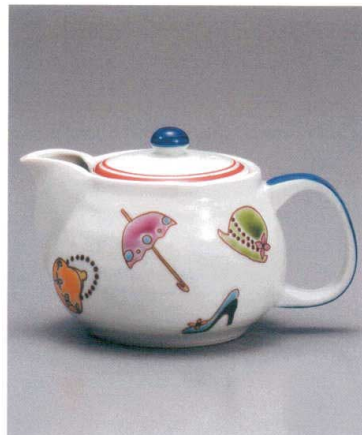

パンフレット番号	問合せ先	電話番号
20557-72	株式会社クイックパック	0564-59-3525

日常の器

ポット急須

AP6-0436 ポット急須 吉田屋風花鳥
5,280円 (税抜価格 4,800円)
容量400cc・茶こし付・紙箱入 ◆

AP6-0437 ポット急須 大正浪漫
5,500円 (税抜価格 5,000円)
容量400cc・茶こし付・紙箱入 ◆

AP6-0438 ポット急須 フラワーBOX グリーン 岩田路子
5,500円 (税抜価格 5,000円)
容量460cc・茶こし付・化粧箱入 ◆
※色違いはP30にあります。

AP6-0439 ポット急須 銀彩水色
5,830円 (税抜価格 5,300円)
容量400cc・茶こし付・紙箱入 ◆

AP6-0440 ポット急須 丸々雀
5,830円 (税抜価格 5,300円)
容量450cc・茶こし付・化粧箱入 ◆

AP6-0441 ポット急須 バラ 川合孝知
6,050円 (税抜価格 5,500円)
容量600cc・茶こし付・化粧箱入 ◆

AP6-0442 ポット急須 しあわせの花 川合孝知
6,380円 (税抜価格 5,800円) 容量460cc・茶こし付・化粧箱入 ◆

AP6-0443 ポット急須 小鳥の発表会 川合孝知
6,380円 (税抜価格 5,800円) 容量460cc・茶こし付・化粧箱入 ◆