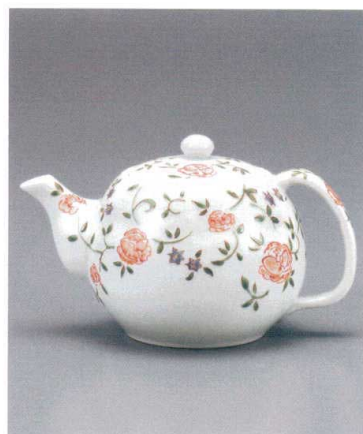

パンフレット番号	問合せ先	電話番号
20557-72	株式会社クイックパック	0564-59-3525

日常の器

ポット急須

AP6-0436 ポット急須 吉田屋風花鳥
5,280円 (税抜価格 4,800円)
容量400cc・茶こし付・紙箱入 ◆

AP6-0437 ポット急須 大正浪漫
5,500円 (税抜価格 5,000円)
容量400cc・茶こし付・紙箱入 ◆

AP6-0438 ポット急須 フラワーBOX グリーン 岩田路子
5,500円 (税抜価格 5,000円)
容量460cc・茶こし付・化粧箱入 ◆
※色違いはP30にあります。

AP6-0439 ポット急須 銀彩水色
5,830円 (税抜価格 5,300円)
容量400cc・茶こし付・紙箱入 ◆

AP6-0440 ポット急須 丸々雀
5,830円 (税抜価格 5,300円)
容量450cc・茶こし付・化粧箱入 ◆

AP6-0441 ポット急須 バラ 川合孝知
6,050円 (税抜価格 5,500円)
容量600cc・茶こし付・化粧箱入 ◆

AP6-0442 ポット急須 しあわせの花 川合孝知
6,380円 (税抜価格 5,800円) 容量460cc・茶こし付・化粧箱入 ◆