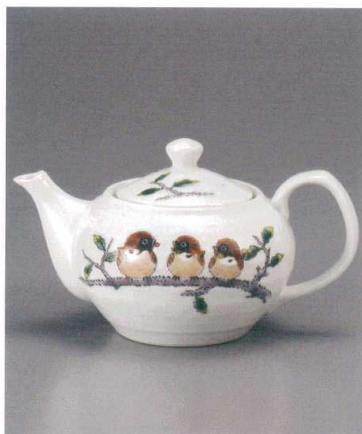

パンフレット番号	問合せ先	電話番号
20557-72	株式会社クイックパック	0564-59-3525

日常の器

ポット急須

AP6-0436 ポット急須 吉田屋風花鳥
5,280円 (税抜価格 4,800円)
容量400cc・茶こし付・紙箱入 ◆

AP6-0437 ポット急須 大正浪漫
5,500円 (税抜価格 5,000円)
容量400cc・茶こし付・紙箱入 ◆

AP6-0438 ポット急須 フラワーBOX グリーン 岩田路子
5,500円 (税抜価格 5,000円)
容量460cc・茶こし付・化粧箱入 ◆
※色違いはP30にあります。

AP6-0439 ポット急須 銀彩水色
5,830円 (税抜価格 5,300円)
容量400cc・茶こし付・紙箱入 ◆

AP6-0440 ポット急須 丸々雀
5,830円 (税抜価格 5,300円)
容量450cc・茶こし付・化粧箱入 ◆

AP6-0441 ポット急須 バラ 川合孝知
6,050円 (税抜価格 5,500円)
容量600cc・茶こし付・化粧箱入 ◆

AP6-0442 ポット急須 しあわせの花 川合孝知
6,380円 (税抜価格 5,800円) 容量460cc・茶こし付・化粧箱入 ◆

AP6-0443 ポット急須 小鳥の発表会 川合孝知
6,380円 (税抜価格 5,800円) 容量460cc・茶こし付・化粧箱入 ◆