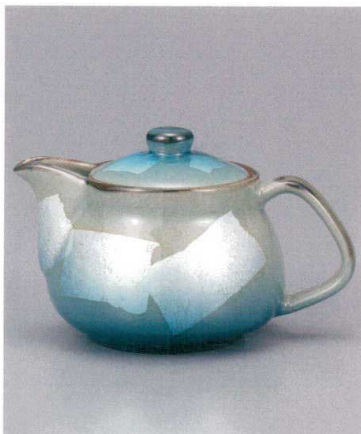

パンフレット番号	問合せ先	電話番号
20557-72	株式会社クイックパック	0564-59-3525

日常の器

ポット急須

AP6-0436 ポット急須 吉田屋風花鳥
5,280円 (税抜価格 4,800円)
容量400cc・茶こし付・紙箱入 ◆

AP6-0437 ポット急須 大正浪漫
5,500円 (税抜価格 5,000円)
容量400cc・茶こし付・紙箱入 ◆

AP6-0438 ポット急須 フラワーBOX グリーン 岩田路子
5,500円 (税抜価格 5,000円)
容量460cc・茶こし付・化粧箱入 ◆
※色違いはP30にあります。

AP6-0439 ポット急須 銀彩水色
5,830円 (税抜価格 5,300円)
容量400cc・茶こし付・紙箱入 ◆

AP6-0440 ポット急須 丸々雀
5,830円 (税抜価格 5,300円)
容量450cc・茶こし付・化粧箱入 ◆

AP6-0441 ポット急須 バラ 川合孝知
6,050円 (税抜価格 5,500円)
容量600cc・茶こし付・化粧箱入 ◆

AP6-0442 ポット急須 しあわせの花 川合孝知
6,380円 (税抜価格 5,800円) 容量460cc・茶こし付・化粧箱入 ◆

AP6-0443 ポット急須 小鳥の発表会 川合孝知
6,380円 (税抜価格 5,800円) 容量460cc・茶こし付・化粧箱入 ◆