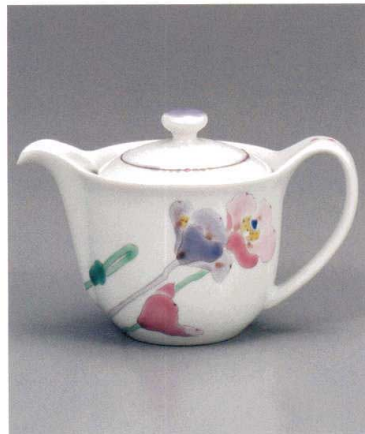

パンフレット番号	問合せ先	電話番号
20557-73	株式会社クイックパック	0564-59-3525

日常の器

ポット急須

**AP6-0444** ポット急須 さえずり 川合孝知  
**6,380円** (税抜価格 5,800円)  
 容量450cc・茶こし付・化粧箱入 ◆

**AP6-0445** ポット急須 宝尽くし 大志窯  
**7,700円** (税抜価格 7,000円)  
 容量280cc・茶こし付・化粧箱入 ◆

**AP6-0446** ポット急須 金花詰 幸洋窯  
**7,700円** (税抜価格 7,000円)  
 容量240cc・茶こし付・紙箱入 ◆

**AP6-0447** ポット急須 ポピー 大志窯  
**8,250円** (税抜価格 7,500円)  
 容量200cc・茶こし付・化粧箱入 ◆

**AP6-0448** ポット急須 吉田屋風  
**8,250円** (税抜価格 7,500円)  
 容量400cc・茶こし付・化粧箱入 ◆