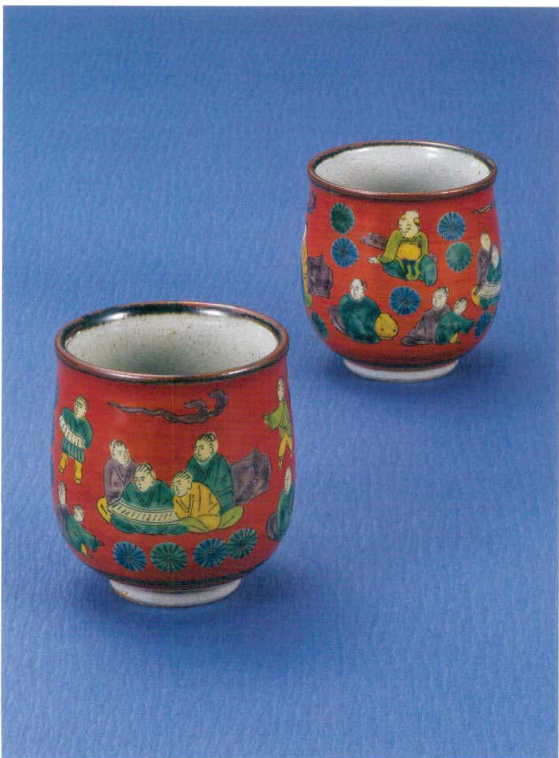

パンフレット番号	問合せ先	電話番号
20557-74	株式会社クイックパック	0564-59-3525

日常の器

組湯呑

AP6-0501 組湯呑 梅に鳥
2,860円 (税抜価格 2,600円) 大 (口径7×高さ9cm) 小 (口径6.8×高さ8.5cm)・紙箱入 ◆

AP6-0502 組湯呑 花紋
3,190円 (税抜価格 2,900円) 共に (口径7.2×高さ8.2cm)・化粧箱入 ◆

AP6-0503 組湯呑 千代紙
3,300円 (税抜価格 3,000円) 共に (口径9.1×高さ7.5cm)・化粧箱入 ◆

AP6-0504 組湯呑 吉田屋風
4,400円 (税抜価格 4,000円) 大 (口径7×高さ8.7cm) 小 (口径6.7×高さ8.3cm)・化粧箱入 ◆

AP6-0505 組湯呑 木米風
4,400円 (税抜価格 4,000円) 大 (口径7.5×高さ8.5cm) 小 (口径7×高さ8cm)・化粧箱入 ◆

AP6-0506 組湯呑 ふくろう
4,730円 (税抜価格 4,300円) 大 (口径7.5×高さ8.5cm) 小 (口径7×高さ8cm)・化粧箱入 ◆