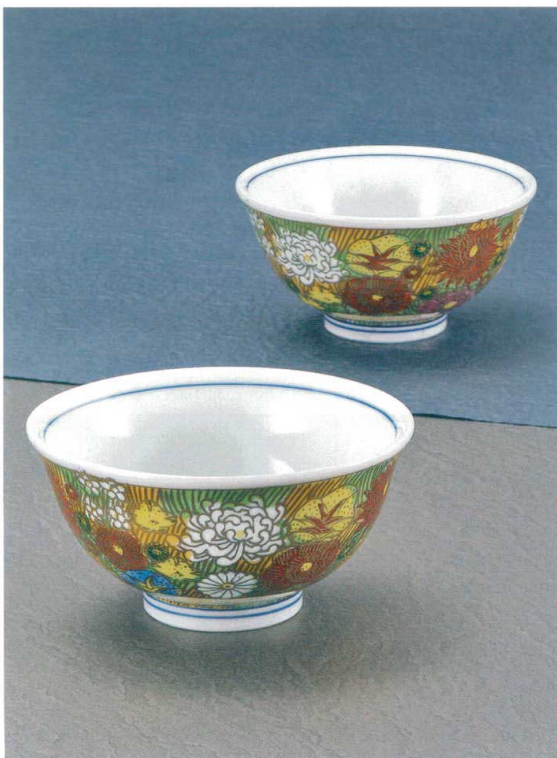

パンフレット番号	問合せ先	電話番号
20557-84	株式会社クイックパック	0564-59-3525

日常の器

組飯碗

AP6-0616 組飯碗 福来たる 幸洋窯
7,700円 (税抜価格 7,000円) 大 (径11×高さ6.5cm) 小 (径10.3×高さ6cm)・化粧箱入 ◆

AP6-0617 組飯碗 花の舞
7,700円 (税抜価格 7,000円) 共に (径11×高さ6cm)・化粧箱入 ◆

AP6-0618 組飯碗 ひょうたん 幸洋窯
7,700円 (税抜価格 7,000円) 共に (径11×高さ5.5cm)・化粧箱入 ◆

AP6-0619 組飯碗 ポピー 大志窯
8,800円 (税抜価格 8,000円) 大 (径12×高さ5.6cm) 小 (径10.2×高さ5.5cm)・化粧箱入 ◆

AP6-0620 組飯碗 金花詰 幸洋窯
9,350円 (税抜価格 8,500円) 大 (径11.7×高さ6cm) 小 (径11×高さ5.5cm)・化粧箱入 ◆

AP6-0621 組飯碗 石畳の図
8,800円 (税抜価格 8,000円) 大 (径12×高さ6cm) 小 (径11.2×高さ5.7cm)・化粧箱入 ◆