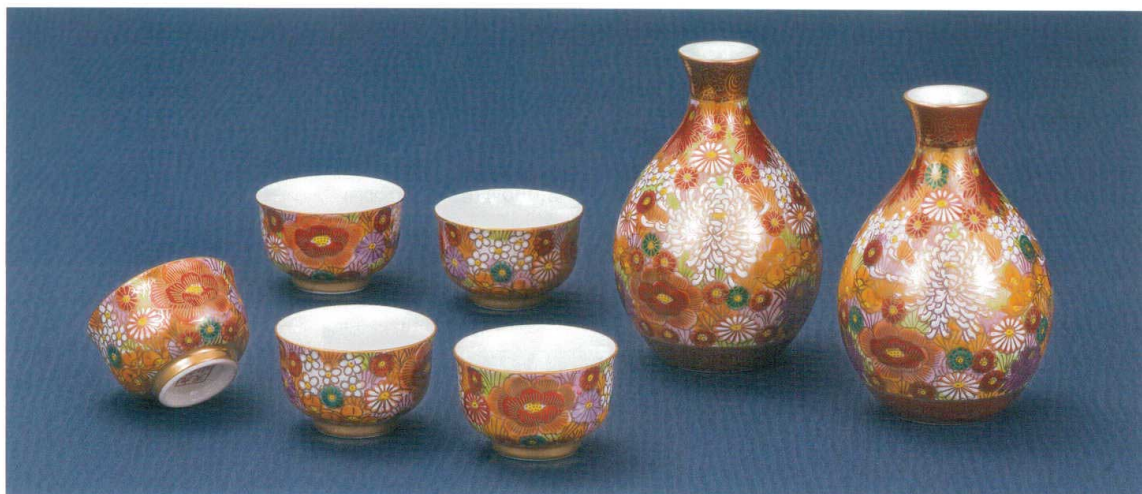

AP6-0757 酒器揃 金花詰
24,200円 (税抜価格 22,000円)
徳利 (径7.8×高さ12cm・容量240cc) 盃 (口径6×高さ3.8cm)・化粧箱入 ◆