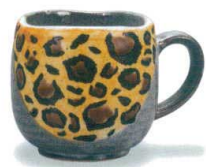

AP6-0803
マグカップ 12か月の花 鉄線 (7月)
2,200円 (税抜価格 2,000円)
口径 8.8 × 高さ 9.3cm ・ 容量 250cc
紙箱入 ◆
※総柄違いはP42にあります。

AP6-0804
マグカップ やすらぎ
2,750円 (税抜価格 2,500円)
口径 8.3 × 高さ 8.5cm ・ 容量 250cc
紙箱入 ◆

AP6-0805
マグカップ 吉田屋風牡丹に鳥
2,750円 (税抜価格 2,500円)
口径 8.3 × 高さ 8.5cm ・ 容量 250cc
紙箱入 ◆

AP6-0806
マグカップ 木米風
2,970円 (税抜価格 2,700円)
口径 8.3 × 高さ 8.5cm ・ 容量 250cc
紙箱入 ◆

AP6-0807
マグカップ 吉田屋風花鳥
3,080円 (税抜価格 2,800円)
口径 8 × 高さ 9cm ・ 容量 230cc
紙箱入 ◆

AP6-0808
マグカップ 吉田屋風椿
3,080円 (税抜価格 2,800円)
口径 8.3 × 高さ 8.5cm ・ 容量 250cc
紙箱入 ◆

AP6-0809
マグカップ ヒヨウ柄 岩田玲子
3,080円 (税抜価格 2,800円)
口径 8 × 高さ 8cm ・ 容量 260cc
紙箱入 ◆

AP6-0810
マグカップ Tシャツ 櫻井干絵
3,080円 (税抜価格 2,800円)
口径 7.5 × 高さ 8cm ・ 容量 220cc
紙箱入 ◆

AP6-0811
マグカップ かさ 櫻井干絵
3,080円 (税抜価格 2,800円)
口径 7.5 × 高さ 8cm ・ 容量 220cc
紙箱入 ◆

AP6-0812
マグカップ さくら咲く
3,300円 (税抜価格 3,000円)
口径 9.5 × 高さ 8cm ・ 容量 300cc
紙箱入 ◆

AP6-0813
マグカップ フラワーボックス グリーン 岩田玲子
3,300円 (税抜価格 3,000円)
口径 7.5 × 高さ 8.5cm ・ 容量 260cc
化粧箱入 ◆
※色違いはP30にあります。

AP6-0814
マグカップ 青粒鉄仙
3,300円 (税抜価格 3,000円)
口径 8.8 × 高さ 9.2cm ・ 容量 230cc
紙箱入 ◆