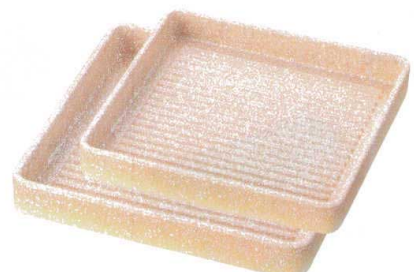

側面の断面図

凹凸状
 ↓
 水切り
 食材を盛り付けやすく、さらに取りやすい画期的な肉皿です。

焼肉、しゃぶしゃぶ、すき焼き等に最適!

積み重ねOK!

内・外エンボス加工なので、キズ、ヨゴレが目立ちにくくなっています。

③ TA ABS角肉皿 黒塗
 エンボス加工

M-18-68	14.5cm角	¥850
M-17-41	16cm角	¥850
M-17-42	20cm角	¥1,000
M-17-43	24cm角	¥1,500
M-17-44	27cm角	¥1,850

⑥ TA ABS角肉皿 天目
 エンボス加工

M-18-71	14.5cm角	¥1,450
M-15-72	16cm角	¥1,500
M-15-73	20cm角	¥1,750
M-17-29	24cm角	¥2,700
M-17-30	27cm角	¥3,300

⑦ TA ABS角肉皿 織部
 エンボス加工

M-18-72	14.5cm角	¥1,450
M-15-76	16cm角	¥1,500
M-15-77	20cm角	¥1,800
M-17-33	24cm角	¥2,550
M-17-34	27cm角	¥3,150

⑧ TA ABS角肉皿 御影
 エンボス加工

M-18-73	14.5cm角	¥1,450
M-17-45	16cm角	¥1,500
M-17-46	20cm角	¥1,650
M-17-47	24cm角	¥2,550
M-17-48	27cm角	¥3,000

⑨ TA ABS角肉皿 赤志野
 エンボス加工

M-18-74	14.5cm角	¥1,600
M-18-58	16cm角	¥1,600
M-18-59	20cm角	¥1,800
M-18-60	24cm角	¥2,600
M-18-61	27cm角	¥3,000