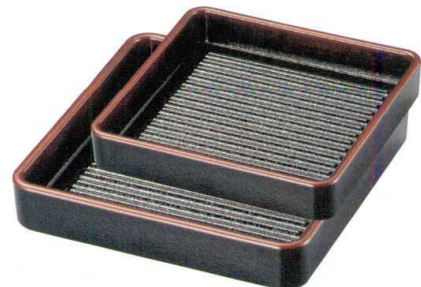

側面の断面図

凹凸状
 ↓
 水切り
 食材を盛り付けやすく、さらに取りやすい画期的な肉皿です。

焼肉、しゃぶしゃぶ、すき焼き等に最適!

積み重ねOK!

内・外エンボス加工なので、キズ、ヨゴレが目立ちにくくなっています。

③ TA ABS角肉皿 黒塗
 エンボス加工

M-18-68	14.5cm角	¥850
M-17-41	16cm角	¥850
M-17-42	20cm角	¥1,000
M-17-43	24cm角	¥1,500
M-17-44	27cm角	¥1,850

④ TA ABS角肉皿 黒天うるみ
 エンボス加工

M-18-69	14.5cm角	¥1,150
M-17-68	16cm角	¥1,250
M-17-69	20cm角	¥1,500
M-17-70	24cm角	¥2,150
M-17-71	27cm角	¥2,600

⑤ TA ABS角肉皿 白塗
 エンボス加工

M-18-70	14.5cm角	¥1,250
M-17-10	16cm角	¥1,300
M-17-11	20cm角	¥1,600
M-17-27	24cm角	¥2,400
M-17-28	27cm角	¥2,850