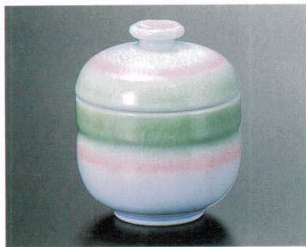

パンフレット番号	問合せ先	電話番号
20558-1012	株式会社クイックパック	0564-59-3525

茶碗蒸し・蓋物・高台小鉢(有田焼) 32-1012

① H-11-71 直送
陶花瓢蒸碗
ヒワピンクたたき(有田焼)
¥2,000 (7.5φ×9.1)

② H-11-72 直送
陶腰丸蒸碗
ヒワピンクたたき(有田焼)
¥2,000 (8.5φ×8.9)

③ H-11-73 直送
陶鈴型蒸碗
二色たたき(有田焼)
¥1,800 (7.2φ×7)

④ H-11-76 直送
陶ひさご型蒸碗
グリーン帯ぼかし(有田焼)
¥2,400 (8.4φ×9)

⑤ H-96-42 直送
陶瓢型蒸碗 黄柞灰虹ライン(有田焼)
¥3,400 (7.4φ×8)

⑥ H-70-4 直送
陶美鈴型蒸碗 赤一珍緋彩唐草(有田焼)
¥5,100 (8.6φ×9.7)

⑦ H-70-5 直送
陶U型煮物碗(小) 一珍縞帯紋(有田焼)
¥7,200 (10.2φ×9.2)

⑧ H-70-6 直送
陶U型煮物碗(大)
ローズ赤ラスター(有田焼)
¥8,500 (11.8φ×10.2)