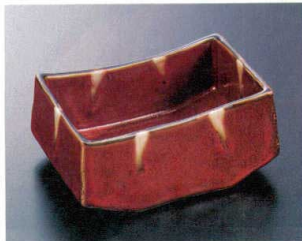

⑤ H-70-37 直送
陶箱舟小鉢 南天赤流し (有田焼)
¥4,700 (13×9×5.5)