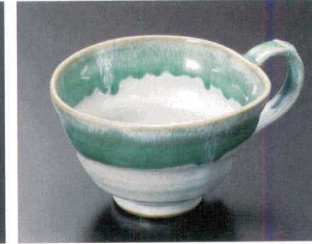

⑧ H-70-34 直送
陶六角毛彫向付 グリーン化粧丸紋小花 (有田焼)
¥4,400 (18.1×16×4.5)

⑨ H-70-35 直送
陶一方押平鉢 グリーン吹金彩つた絵 (有田焼)
¥4,650 (15φ×5.7)

⑩ H-70-13 直送
陶反鉢 内外刷毛十草 (赤) (有田焼)
¥1,800 (12.1φ×7.1)

⑪ H-70-14 直送
陶八角高台丸中付 グリーン吹金彩 (有田焼)
¥4,400 (11.1φ×6.9)