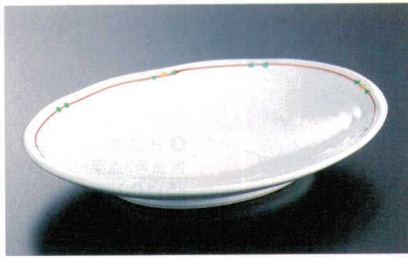

パンフレット番号	問合せ先	電話番号
20558-1016	株式会社クイックパック	0564-59-3525

盛鉢(有田焼) 32-1016

① 陶 ひねり千段楕円取皿 錦点紋(有田焼)
H-70-39 ¥1,900 (18×13×3) [直送](#)

② 陶 6寸角皿 間取(有田焼)
H-70-40 ¥2,300 (18.5×17.5×2.8) [直送](#)

③ 陶 黒吹金彩プレート(中)(有田焼)
H-70-41 ¥2,500 (20.9φ×2.2) [直送](#)

④ 陶 渦影楕円焼皿 イラホ見込グリーン吹(有田焼)
H-70-42 ¥3,700 (23.3×17×3.3) [直送](#)

⑤ 陶 布目長角小焼皿 錦古代釉金測(有田焼)
H-70-43 ¥4,900 (17.8×10.9×3) [直送](#)

⑥ 陶 楕円平長皿 ルリー珍縞紋(有田焼)
H-70-44 ¥5,900 (29×11.5×2.4) [直送](#)

⑦ H-93-97 [直送](#)
陶 黒吹金彩オーバルプレート(大)(有田焼)
¥2,550 (32×12×2)