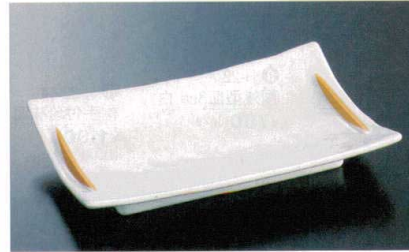

⑤ 陶 布目長角小焼皿 錦古代釉金測(有田焼)
H-70-43 ¥4,900 (17.8×10.9×3) [直送](#)