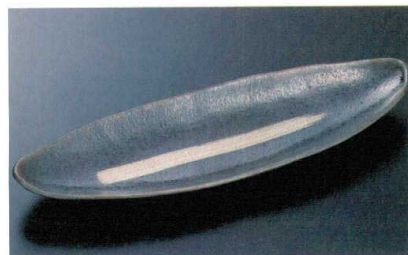

パンフレット番号	問合せ先	電話番号
20558-1016	株式会社クイックパック	0564-59-3525

盛鉢(有田焼) 32-1016

① 陶 ひねり千段楕円取皿 錦点紋(有田焼)
H-70-39 ¥1,900 (18×13×3) [直送](#)

② 陶 6寸角皿 間取(有田焼)
H-70-40 ¥2,300 (18.5×17.5×2.8) [直送](#)

③ 陶 黒吹金彩プレート(中)(有田焼)
H-70-41 ¥2,500 (20.9φ×2.2) [直送](#)

④ 陶 渦影楕円焼皿 イラホ見込グリーン吹(有田焼)
H-70-42 ¥3,700 (23.3×17×3.3) [直送](#)

⑤ 陶 布目長角小焼皿 錦古代釉金測(有田焼)
H-70-43 ¥4,900 (17.8×10.9×3) [直送](#)

⑥ 陶 楕円平長皿 ルリー珍縞紋(有田焼)
H-70-44 ¥5,900 (29×11.5×2.4) [直送](#)

⑦ H-93-97 [直送](#)
陶 黒吹金彩オーバルプレート(大)(有田焼)
¥2,550 (32×12×2)