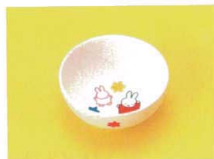

① H-67-36
 陶 ミッフィー 小鉢
 ¥400 (8φ×3.5)
 梱120(内箱5×24)

② H-67-37
 陶 ミッフィー 小皿
 ¥400 (11.5φ)
 梱120(内箱5×24)

③ H-67-38
 陶 ミッフィー ケーキ皿
 ¥550 (15.5φ)
 梱100(内箱5×20)

④ H-67-39
 陶 ミッフィー フルーツ皿
 ¥550 (15φ×4)
 梱80(内箱5×16)