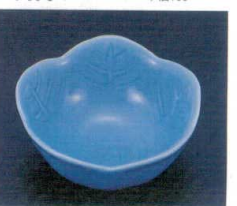

㉓ 1-336-16
陶タレ付角鉢 ルリ **限定品**
¥400 (11.4×11.4×3.5) 梱100

㉔ C-3-16
陶扇型タレ付鉢 松 **限定品**
¥550 (15×13.2×3.6) 梱100

㉕ C-1-57
陶葉鉢 グリーン **限定品**
¥470 (11.2×11.5×3) 梱100

㉖ 1-336-1
陶ひさご鉢 黄 **限定品**
¥400 (11×11.1×3.5) 梱100

㉗ 1-336-2
陶ひさご鉢 青磁 **限定品**
¥400 (11×11.1×3.5) 梱100

㉘ 1-336-3
陶ひさご鉢 ヒワグリーン **限定品**
¥400 (11×11.1×3.5) 梱100

㉙ 1-336-4
陶ひさご鉢 ルリ **限定品**
¥400 (11×11.1×3.5) 梱100

㉚ C-1-56
陶葉型深鉢 ブルー **限定品**
¥470 (10.6×10.9×5) 梱100