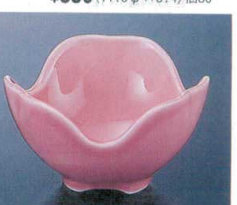

⑭ H-8-36
陶角皿 竹緑 **限定品**
¥480 (11.7×11.7×2.2) 梱100

⑮ H-8-33
陶小鉢 緑 **限定品**
¥550 (11.5φ×5.4) 梱80

⑯ C-3-10
陶桜型鉢 黄 **限定品**
¥450 (11.2×11.2×3.3) 梱100

⑰ C-3-12
陶桜型鉢 青磁 **限定品**
¥450 (11.2×11.2×3.3) 梱100

⑱ H-11-49
陶三ツ山小鉢 ヒワグリーン **限定品**
¥480 (10.2×9.8×5.8) 梱80

⑲ H-11-50
陶三ツ山小鉢 青磁 **限定品**
¥480 (10.2×9.8×5.8) 梱80

⑳ H-11-51
陶三ツ山小鉢 ピンク **限定品**
¥480 (10.2×9.8×5.8) 梱80

㉑ 1-336-13
陶タレ付角鉢 黄 **限定品**
¥400 (11.4×11.4×3.5) 梱100

㉒ 1-336-15
陶タレ付角鉢 ヒワグリーン **限定品**
¥400 (11.4×11.4×3.5) 梱100