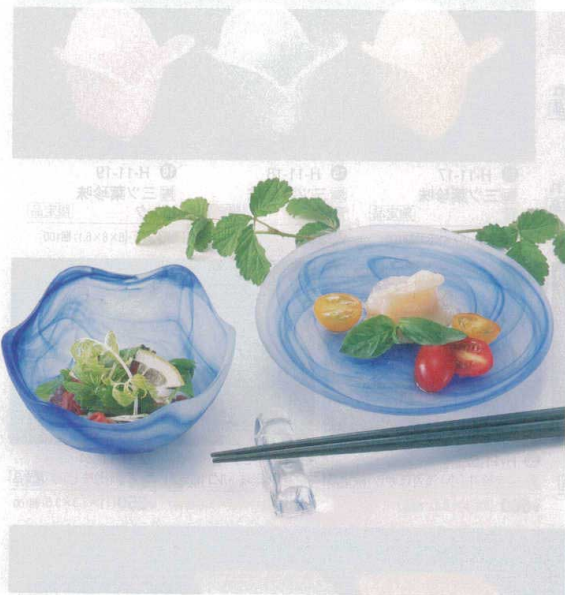

パンフレット番号	問合せ先	電話番号
20558-1027	株式会社クイックパック	0564-59-3525

32-1027 ガラス器・プレート・珍味・切子 **限定品**

① H-2-89
長角皿 ブルーぼかし **限定品**
¥820 (21×14×4.5)

② H-8-52
15.5φ丸鉢 ブルー流し **限定品**
¥900 (15.5φ×4.5)

③ H-8-54
20.3φ中鉢 ブルー流し **限定品**
¥1,200 (20.4φ×4.1)