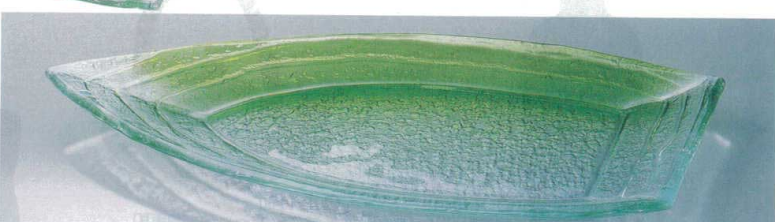

⑭ 舟型盛皿 グリーンすかし **限定品**
H-8-62 ¥16,000 (52×21.5×4.5)
限定品 在庫を確認の上ご注文ください。