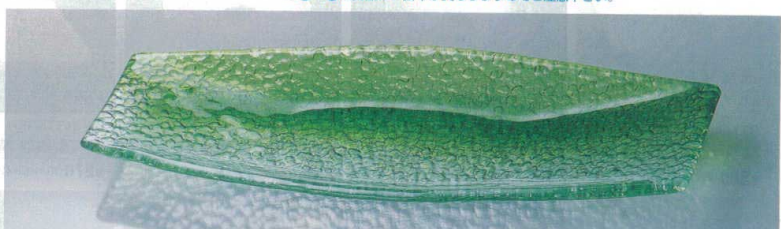

④ H-8-48
12.5角皿 ブルー **限定品**
¥700 (12.3×12.3×2.7)

⑤ H-8-58
のぞき ブルーすかし **限定品**
¥600 (10.6×7.3×3)

⑥ H-8-59
のぞき グリーンすかし **限定品**
¥600 (10.6×7.3×3)

⑦ 1-884-3
ルリ 冷茶碗 **限定品**
¥1,350 (6.6φ×7) 幅6×32

⑧ 1-884-5
ルリ ワイングラス(大) **限定品**
¥1,550 (5.7φ×10.5) 幅6×24

⑨ ルリ 丸鉢 **限定品**
1-884-6 ¥2,400 (13.8φ×5) 幅56
⑩ 10.5φ平皿 シルバー **限定品**
1-623-26 ¥1,100 (10.5φ×0.3) 幅200

※⑦～⑩の商品は、掛率が異なりますのでご注意ください。

⑪ 三点盛皿 グリーンすかし **限定品**
H-8-60 ¥2,150 (28.5×12.5×1.5)

⑫ 長角盛皿 グリーンすかし **限定品**
H-8-61 ¥7,200 (47×19.2×3.7)