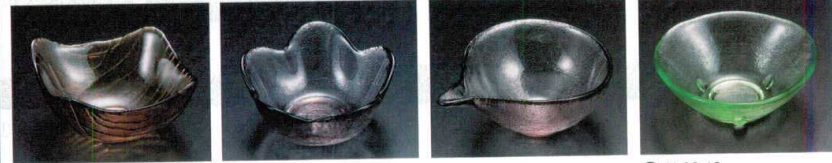

⑤ H-93-6 角波紋ミニ小鉢 アンバー ¥360 (7.5×7.5×4) 欄96 [ガラス]
 ⑥ H-92-96 花形ミニ小鉢 ワイン ¥380 (8.2φ×2.5) 欄96 [ガラス]
 ⑦ H-93-24 片ロミニ小鉢 ワイン ¥360 (9.3×7.3×3.8) 欄96 [ガラス]
 ⑧ H-93-10 おぼろ満月ミニ小鉢 グリーン ¥360 (8φ×3) 欄96 [ガラス]

⑨ H-93-8 おぼろ満月ミニ小鉢 マリン ¥360 (8φ×3) 欄96 [ガラス]
 ⑩ H-93-9 おぼろ満月ミニ小鉢 ワイン ¥360 (8φ×3) 欄96 [ガラス]
 ⑪ H-93-13 木の葉ミニ小鉢 クリア ¥480 (8.9×7.7×4) 欄120 [ガラス]
 ⑫ H-93-14 木の葉ミニ小鉢 マリン ¥480 (8.9×7.7×4) 欄96 [ガラス]
 ⑬ H-93-15 木の葉ミニ小鉢 ワイン ¥480 (8.9×7.7×4) 欄96 [ガラス]
 ⑭ H-93-16 木の葉ミニ小鉢 グリーン ¥480 (8.9×7.7×4) 欄96 [ガラス]