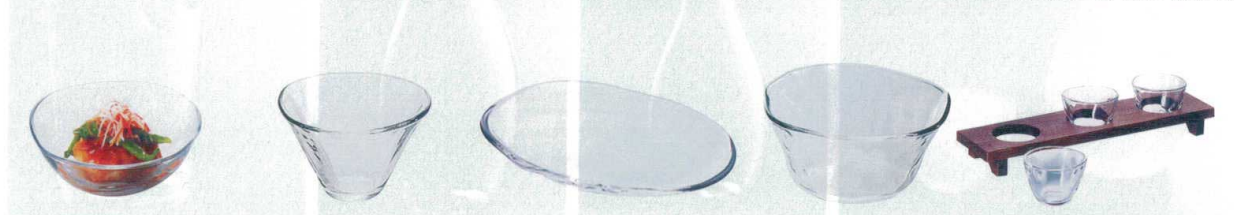

- ㉕ H-64-37
  てびねり小鉢
  ¥610
  (13φ×4.5) 梱48(3×16)
- ㉖ H-64-38
  てびねり小付
  ¥610
  (10.4φ×6.8) 梱48(3×16)
- ㉗ H-64-39
  てびねりミニトレイ
  ¥610
  (15.4×10.4×1.6) 梱48(3×16)
- ㉘ H-64-40
  てびねり深鉢
  ¥930
  (17φ×8) 梱24(3×8)
- ㉙ H-64-41
  てびねり三味三味90
  ¥3,000
  カップ(7φ×5・90cc)、
  木台(31×8×3.3) 梱12

※この頁の青字価格の商品は、掛率が異なりますのでご注意ください。