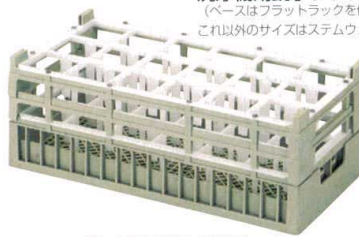

③ 36仕切りステムウェアラック

品番	型式	上代	仕切り内寸法 (cm)	有効深さ (cm)	外形寸法 (cm)	重量 (kg)
1-947-19	S-36-1	¥11,300	7.1×7.1	10.6	50×50×H14.2	2.4
1-947-20	S-36-1.5	¥12,450		12.3	50×50×H15.8	2.55
1-947-21	S-36-2	¥13,350		14	50×50×H17.5	2.73
1-947-22	S-36-2.5	¥14,250		15.5	50×50×H19.2	2.88
1-947-23	S-36-3	¥15,900		17.5	50×50×H21	3.03
1-947-24	S-36-3.5	¥17,400		18.8	50×50×H22.3	3.18
1-947-25	S-36-4	¥17,950		21	50×50×H24.5	3.34
1-947-26	S-36-4.5	¥20,400		23.8	50×50×H27.3	3.8
1-947-27	S-36-5	¥22,250		25.5	50×50×H28.6	4

④ 49仕切りステムウェアラック

品番	型式	上代	仕切り内寸法 (cm)	有効深さ (cm)	外形寸法 (cm)	重量 (kg)
1-947-28	S-49-1	¥12,000	5.9×5.9	10.6	50×50×H14.2	2.66
1-947-29	S-49-1.5	¥12,750		12.3	50×50×H15.8	2.81
1-947-30	S-49-2	¥14,050		14	50×50×H17.5	2.99
1-947-31	S-49-2.5	¥14,850		15.5	50×50×H19.2	3.14
1-947-32	S-49-3	¥15,900		17.5	50×50×H21	3.29
1-947-33	S-49-3.5	¥18,000		18.8	50×50×H22.3	3.44
1-947-34	S-49-4	¥18,650		21	50×50×H24.5	3.6
1-947-35	S-49-4.5	¥20,900		23.8	50×50×H27.3	4.2
1-947-36	S-49-5	¥23,250		25.5	50×50×H28.6	4.45

洗浄機用銚子ラック

(ベースはフラットラックを使用しています。これ以外のサイズはステムウェアラックを参考にして下さい)

⑤ 10仕切り 銚子ラック
1-947-37 ¥9,400
(外寸: 25×50×18.2・
マスの内寸: 10.9×8.7×15.3)

⑥ 18仕切り 銚子ラック
1-947-38 ¥9,250
(外寸: 25×50×18.2・
マスの内寸: 7.1×7.1×15.3)

⑦ 36仕切り 銚子ラック
1-947-39 ¥13,750
(外寸: 50×50×17.5・
マスの内寸: 7.1×7.1×14)