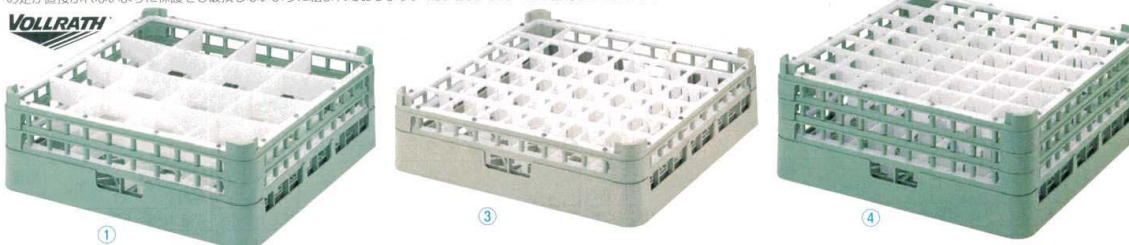

パンフレット番号	問合せ先	電話番号
20558-1040	株式会社クイックパック	0564-59-3525

ラック 32-1040

ステムウェアラック

ステムウェアラックは上段下段2枚仕切り羽根によって全部仕切られており、ゴフレット、ワイングラスなど足付ガラスの足が直接ふれないように保護をし破損しないように組まれております。16、25、36、49の仕切りがあります。

VOLLRATH

① 16仕切りステムウェアラック

品番	型式	上代	仕切り内寸法 (cm)	有効深さ (cm)	外形寸法 (cm)	重量 (kg)
1-947-1	S-16-1	¥11,850	10.9×10.9	10.6	50×50×H14.2	2.68
1-947-2	S-16-1.5	¥12,850		12.3	50×50×H15.8	2.83
1-947-3	S-16-2	¥13,900		14	50×50×H17.5	3.01
1-947-4	S-16-2.5	¥15,000		15.5	50×50×H19.2	3.16
1-947-5	S-16-3	¥16,450		17.5	50×50×H21	3.31
1-947-6	S-16-3.5	¥18,200		18.8	50×50×H22.3	3.46
1-947-7	S-16-4	¥18,500		21	50×50×H24.5	3.62
1-947-8	S-16-4.5	¥21,150		23.8	50×50×H27.3	4.2
1-947-9	S-16-5	¥23,050		25.5	50×50×H28.6	4.4

② 25仕切りステムウェアラック

品番	型式	上代	仕切り内寸法 (cm)	有効深さ (cm)	外形寸法 (cm)	重量 (kg)
1-947-10	S-25-1	¥11,100	8.7×8.7	10.6	50×50×H14.2	2.31
1-947-11	S-25-1.5	¥12,400		12.3	50×50×H15.8	2.46
1-947-12	S-25-2	¥13,150		14	50×50×H17.5	2.64
1-947-13	S-25-2.5	¥14,100		15.5	50×50×H19.2	2.79
1-947-14	S-25-3	¥15,750		17.5	50×50×H21	2.94
1-947-15	S-25-3.5	¥17,250		18.8	50×50×H22.3	3.09
1-947-16	S-25-4	¥17,750		21	50×50×H24.5	3.25
1-947-17	S-25-4.5	¥20,250		23.8	50×50×H27.3	3.6
1-947-18	S-25-5	¥21,950		25.5	50×50×H28.6	3.85