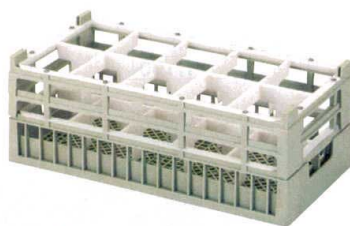

② 25仕切りステムウェアラック

品番	型式	上代	仕切り内寸法 (cm)	有効深さ (cm)	外形寸法 (cm)	重量 (kg)
1-947-10	S-25-1	¥11,100	8.7×8.7	10.6	50×50×H14.2	2.31
1-947-11	S-25-1.5	¥12,400		12.3	50×50×H15.8	2.46
1-947-12	S-25-2	¥13,150		14	50×50×H17.5	2.64
1-947-13	S-25-2.5	¥14,100		15.5	50×50×H19.2	2.79
1-947-14	S-25-3	¥15,750		17.5	50×50×H21	2.94
1-947-15	S-25-3.5	¥17,250		18.8	50×50×H22.3	3.09
1-947-16	S-25-4	¥17,750		21	50×50×H24.5	3.25
1-947-17	S-25-4.5	¥20,250		23.8	50×50×H27.3	3.6
1-947-18	S-25-5	¥21,950		25.5	50×50×H28.6	3.85

③ 36仕切りステムウェアラック

品番	型式	上代	仕切り内寸法 (cm)	有効深さ (cm)	外形寸法 (cm)	重量 (kg)
1-947-19	S-36-1	¥11,300	7.1×7.1	10.6	50×50×H14.2	2.4
1-947-20	S-36-1.5	¥12,450		12.3	50×50×H15.8	2.55
1-947-21	S-36-2	¥13,350		14	50×50×H17.5	2.73
1-947-22	S-36-2.5	¥14,250		15.5	50×50×H19.2	2.88
1-947-23	S-36-3	¥15,900		17.5	50×50×H21	3.03
1-947-24	S-36-3.5	¥17,400		18.8	50×50×H22.3	3.18
1-947-25	S-36-4	¥17,950		21	50×50×H24.5	3.34
1-947-26	S-36-4.5	¥20,400		23.8	50×50×H27.3	3.8
1-947-27	S-36-5	¥22,250		25.5	50×50×H28.6	4

④ 49仕切りステムウェアラック

品番	型式	上代	仕切り内寸法 (cm)	有効深さ (cm)	外形寸法 (cm)	重量 (kg)
1-947-28	S-49-1	¥12,000	5.9×5.9	10.6	50×50×H14.2	2.66
1-947-29	S-49-1.5	¥12,750		12.3	50×50×H15.8	2.81
1-947-30	S-49-2	¥14,050		14	50×50×H17.5	2.99
1-947-31	S-49-2.5	¥14,850		15.5	50×50×H19.2	3.14
1-947-32	S-49-3	¥15,900		17.5	50×50×H21	3.29
1-947-33	S-49-3.5	¥18,000		18.8	50×50×H22.3	3.44
1-947-34	S-49-4	¥18,650		21	50×50×H24.5	3.6
1-947-35	S-49-4.5	¥20,900		23.8	50×50×H27.3	4.2
1-947-36	S-49-5	¥23,250		25.5	50×50×H28.6	4.45

洗浄機用銚子ラック

(ベースはフラットラックを使用しています。これ以外のサイズはステムウェアラックを参考にして下さい)

⑤ 10仕切り 銚子ラック
1-947-37 ¥9,400
(外寸: 25×50×18.2・
マスの内寸: 10.9×8.7×15.3)

⑥ 18仕切り 銚子ラック
1-947-38 ¥9,250
(外寸: 25×50×18.2・
マスの内寸: 7.1×7.1×15.3)

⑦ 36仕切り 銚子ラック
1-947-39 ¥13,750
(外寸: 50×50×17.5・
マスの内寸: 7.1×7.1×14)