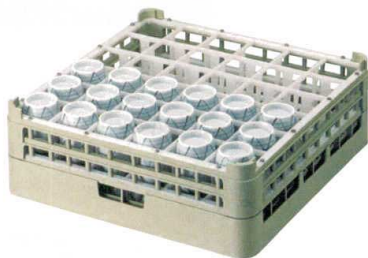

④ 49仕切りステムウェアラック

品番	型式	上代	仕切り内寸法 (cm)	有効深さ (cm)	外形寸法 (cm)	重量 (kg)
1-947-28	S-49-1	¥12,000	5.9×5.9	10.6	50×50×H14.2	2.66
1-947-29	S-49-1.5	¥12,750		12.3	50×50×H15.8	2.81
1-947-30	S-49-2	¥14,050		14	50×50×H17.5	2.99
1-947-31	S-49-2.5	¥14,850		15.5	50×50×H19.2	3.14
1-947-32	S-49-3	¥15,900		17.5	50×50×H21	3.29
1-947-33	S-49-3.5	¥18,000		18.8	50×50×H22.3	3.44
1-947-34	S-49-4	¥18,650		21	50×50×H24.5	3.6
1-947-35	S-49-4.5	¥20,900		23.8	50×50×H27.3	4.2
1-947-36	S-49-5	¥23,250		25.5	50×50×H28.6	4.45

洗浄機用銚子ラック

(ベースはフラットラックを使用しています。これ以外のサイズはステムウェアラックを参考にして下さい)

⑤ 10仕切り 銚子ラック
1-947-37 ¥9,400
(外寸: 25×50×18.2・
マスの内寸: 10.9×8.7×15.3)

⑥ 18仕切り 銚子ラック
1-947-38 ¥9,250
(外寸: 25×50×18.2・
マスの内寸: 7.1×7.1×15.3)

⑦ 36仕切り 銚子ラック
1-947-39 ¥13,750
(外寸: 50×50×17.5・
マスの内寸: 7.1×7.1×14)

⑧ 49仕切り 銚子ラック
1-947-40 ¥14,450
(外寸: 50×50×17.5・
マスの内寸: 5.9×5.9×14)

※この頁の商品は、在庫をお確かめの上ご注文下さい。