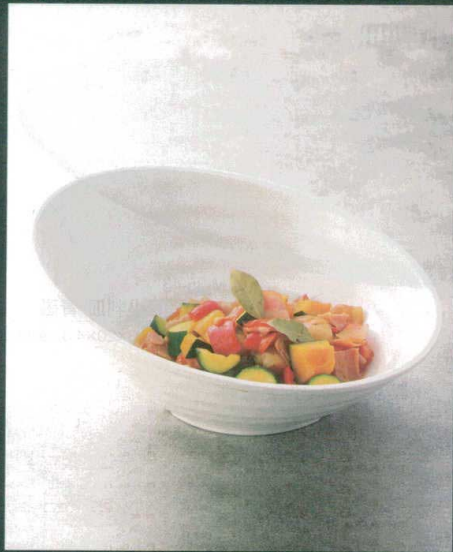

パンフレット番号	問合せ先	電話番号
20558-347	株式会社クイックパック	0564-59-3525

32-347 ビュッフェ盛鉢 Melamine [食器洗浄機・消毒保管庫対応]

XMINI/CHH

ロクロ目ハス切盛鉢 白

- | | | | |
|--|--|--|--|
| ① J-102-52
[M]ロクロ目ハス切盛鉢 白
特小 30cm
¥7,200
(30.6φ×12.4) 梱20
DS-5916 | ② J-101-73
[M]ロクロ目ハス切盛鉢 白
小 35cm
¥12,300
(35.5φ×14.5) 梱20
DS-5917 | ③ J-101-74
[M]ロクロ目ハス切盛鉢 白
中 40cm
¥15,800
(40.7φ×16) 梱20
DS-5918 | ④ J-101-75
[M]ロクロ目ハス切盛鉢 白
大 46cm
¥19,500
(46φ×18.5) 梱20
DS-5919 |
|--|--|--|--|

潤丸角盛鉢 白

- | | | |
|--|--|---|
| ⑤ J-101-10
[M]潤丸角盛鉢 白
小 29cm
¥11,000
(29.2×29.2×10) 梱10
DS-5651 | ⑥ J-101-11
[M]潤丸角盛鉢 白
中 33cm
¥13,500
(33×33×11.6) 梱10
DS-5652 | ⑦ J-101-12
[M]潤丸角盛鉢 白
大 38cm
¥17,800
(38.5×38.5×12.4) 梱5
DS-5653 |
|--|--|---|