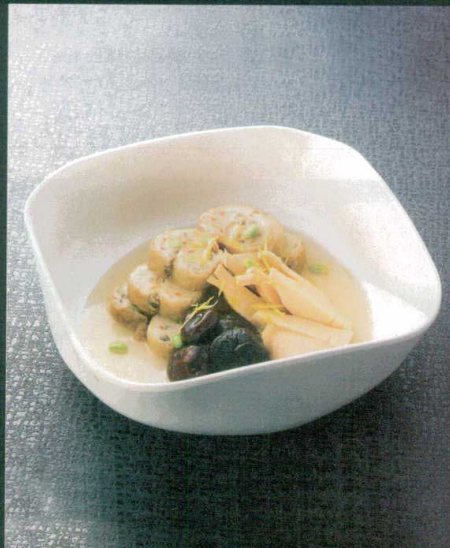

パンフレット番号	問合せ先	電話番号
20558-347	株式会社クイックパック	0564-59-3525

32-347 ビュッフェ盛鉢 Melamine [食器洗浄機・消毒保管庫対応]

XMINI/CHH

ロクロ目ハス切盛鉢 白

- | | | | |
|--|--|--|--|
| ① J-102-52
[M]ロクロ目ハス切盛鉢 白
特小 30cm
¥7,200
(30.6φ×12.4) 梱20
DS-5916 | ② J-101-73
[M]ロクロ目ハス切盛鉢 白
小 35cm
¥12,300
(35.5φ×14.5) 梱20
DS-5917 | ③ J-101-74
[M]ロクロ目ハス切盛鉢 白
中 40cm
¥15,800
(40.7φ×16) 梱20
DS-5918 | ④ J-101-75
[M]ロクロ目ハス切盛鉢 白
大 46cm
¥19,500
(46φ×18.5) 梱20
DS-5919 |
|--|--|--|--|

潤丸角盛鉢 白

- | | | |
|--|--|---|
| ⑤ J-101-10
[M]潤丸角盛鉢 白
小 29cm
¥11,000
(29.2×29.2×10) 梱10
DS-5651 | ⑥ J-101-11
[M]潤丸角盛鉢 白
中 33cm
¥13,500
(33×33×11.6) 梱10
DS-5652 | ⑦ J-101-12
[M]潤丸角盛鉢 白
大 38cm
¥17,800
(38.5×38.5×12.4) 梱5
DS-5653 |
|--|--|---|